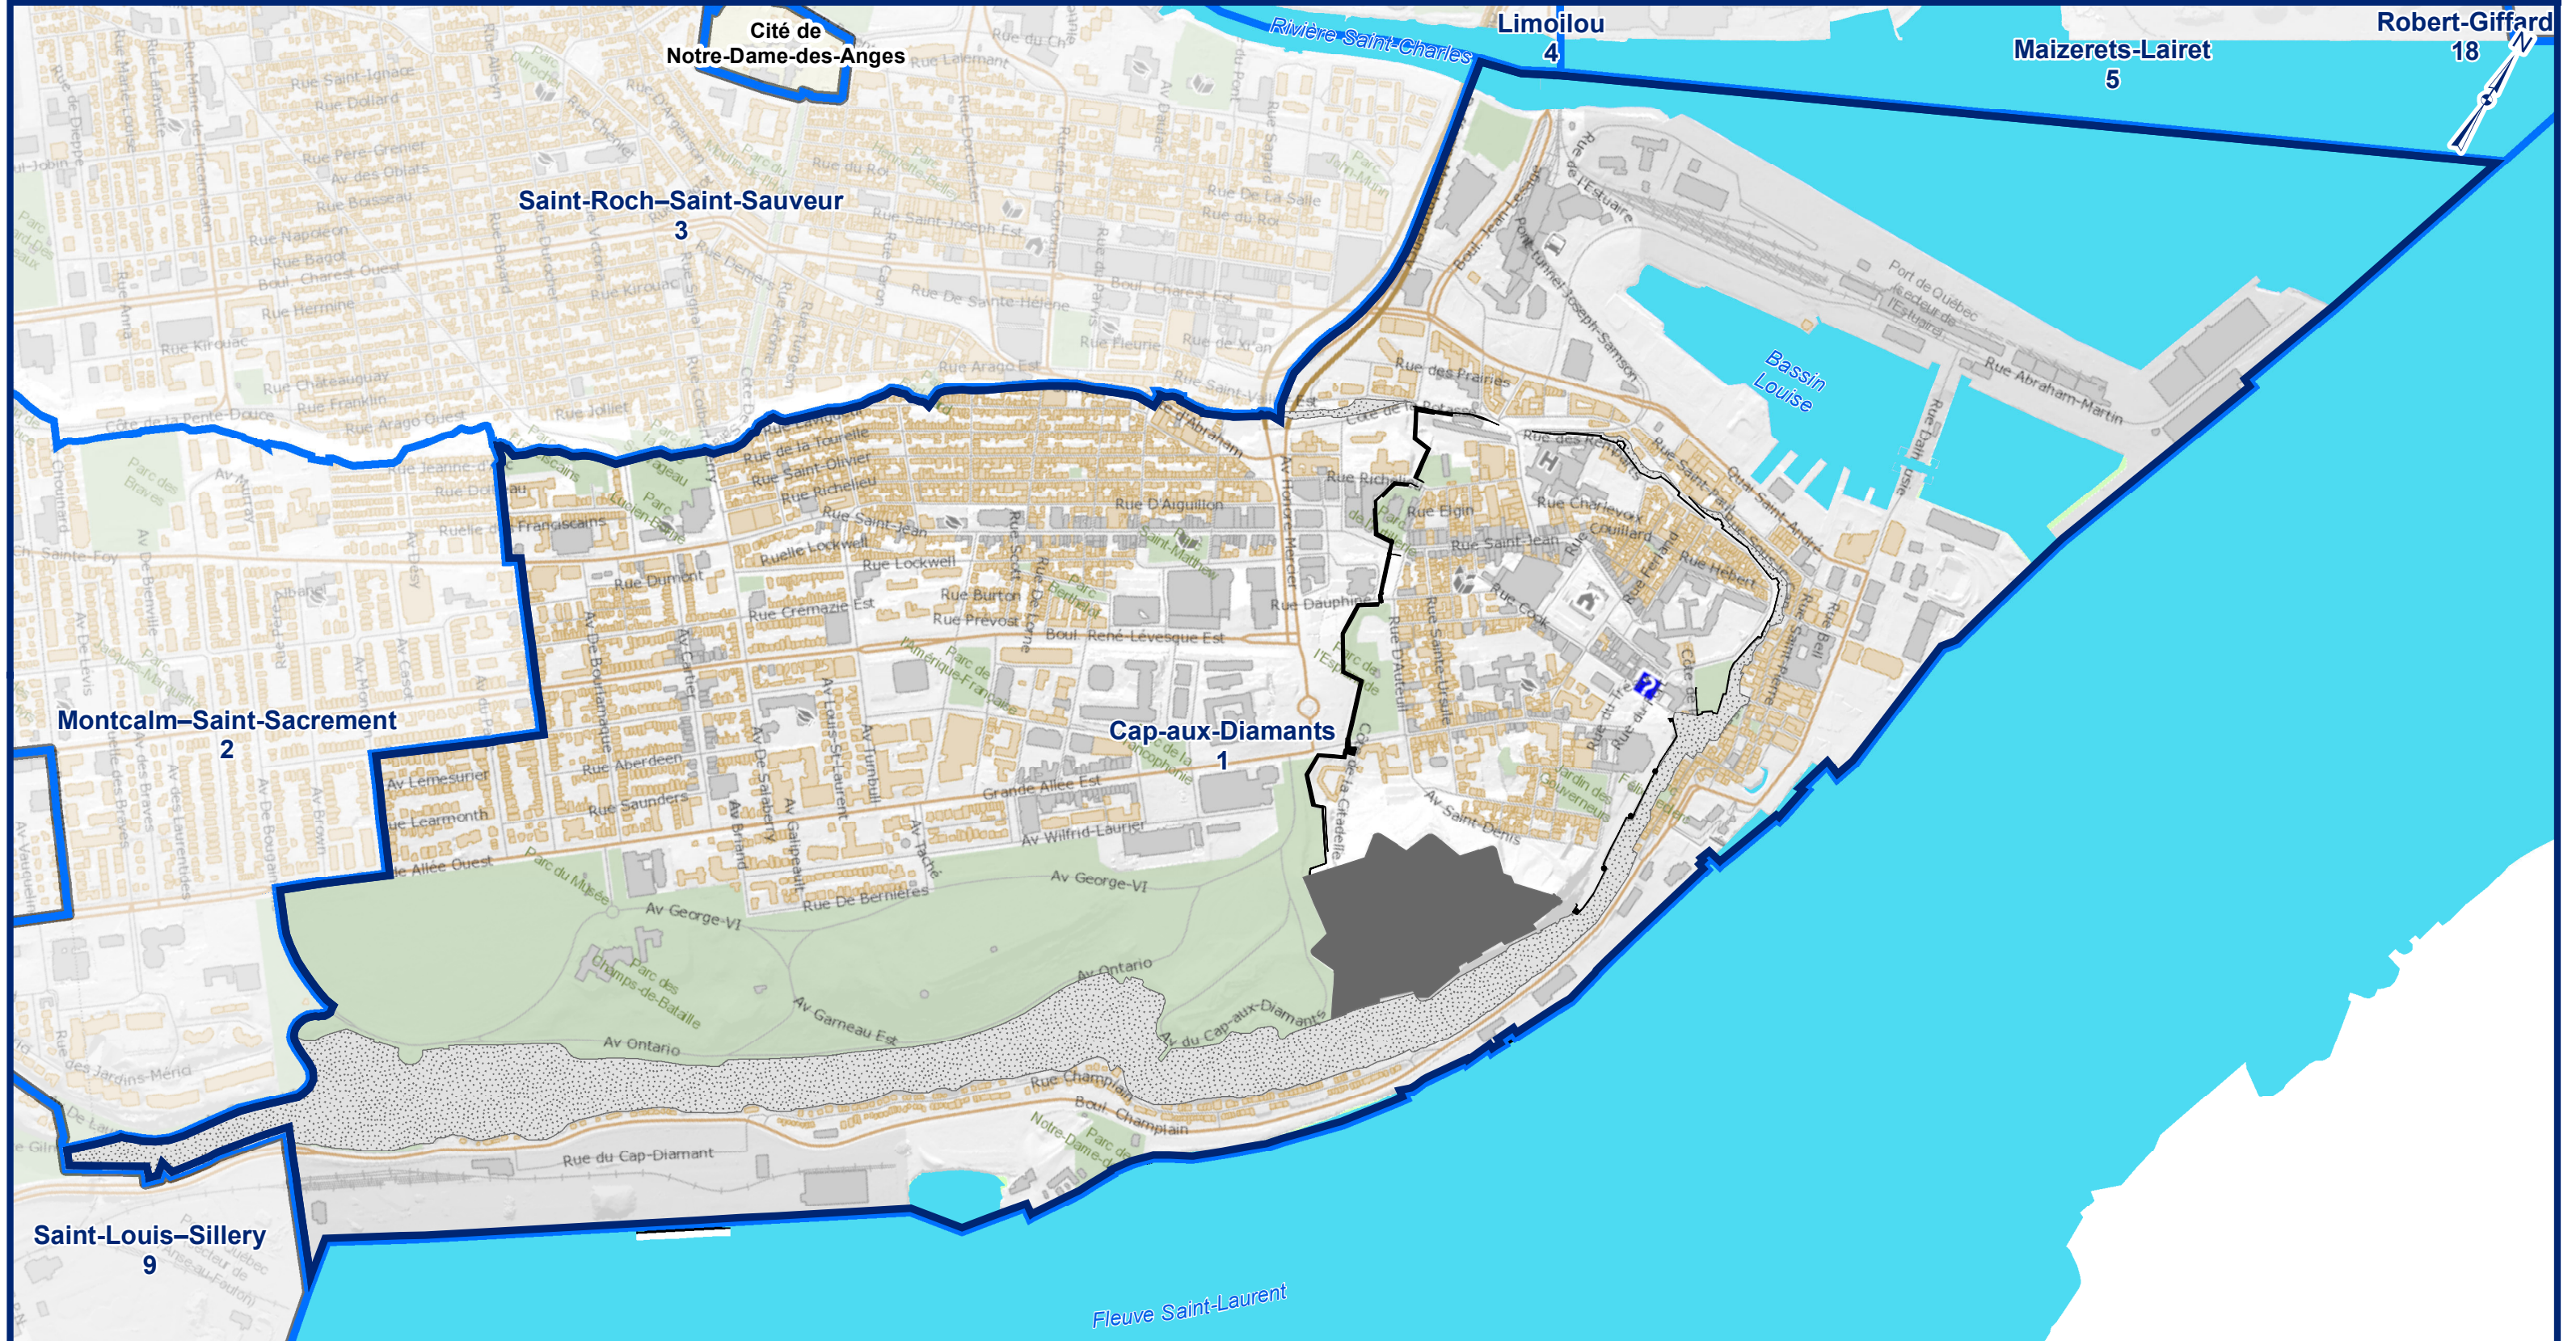

Districts électoraux 2021

District du Cap-aux-Diamants

Arrondissement de La Cité-Limoilou

District

1

Arrondissement

Citadelle

Falaise

Fortification

District électoral

Échelle: Aucune