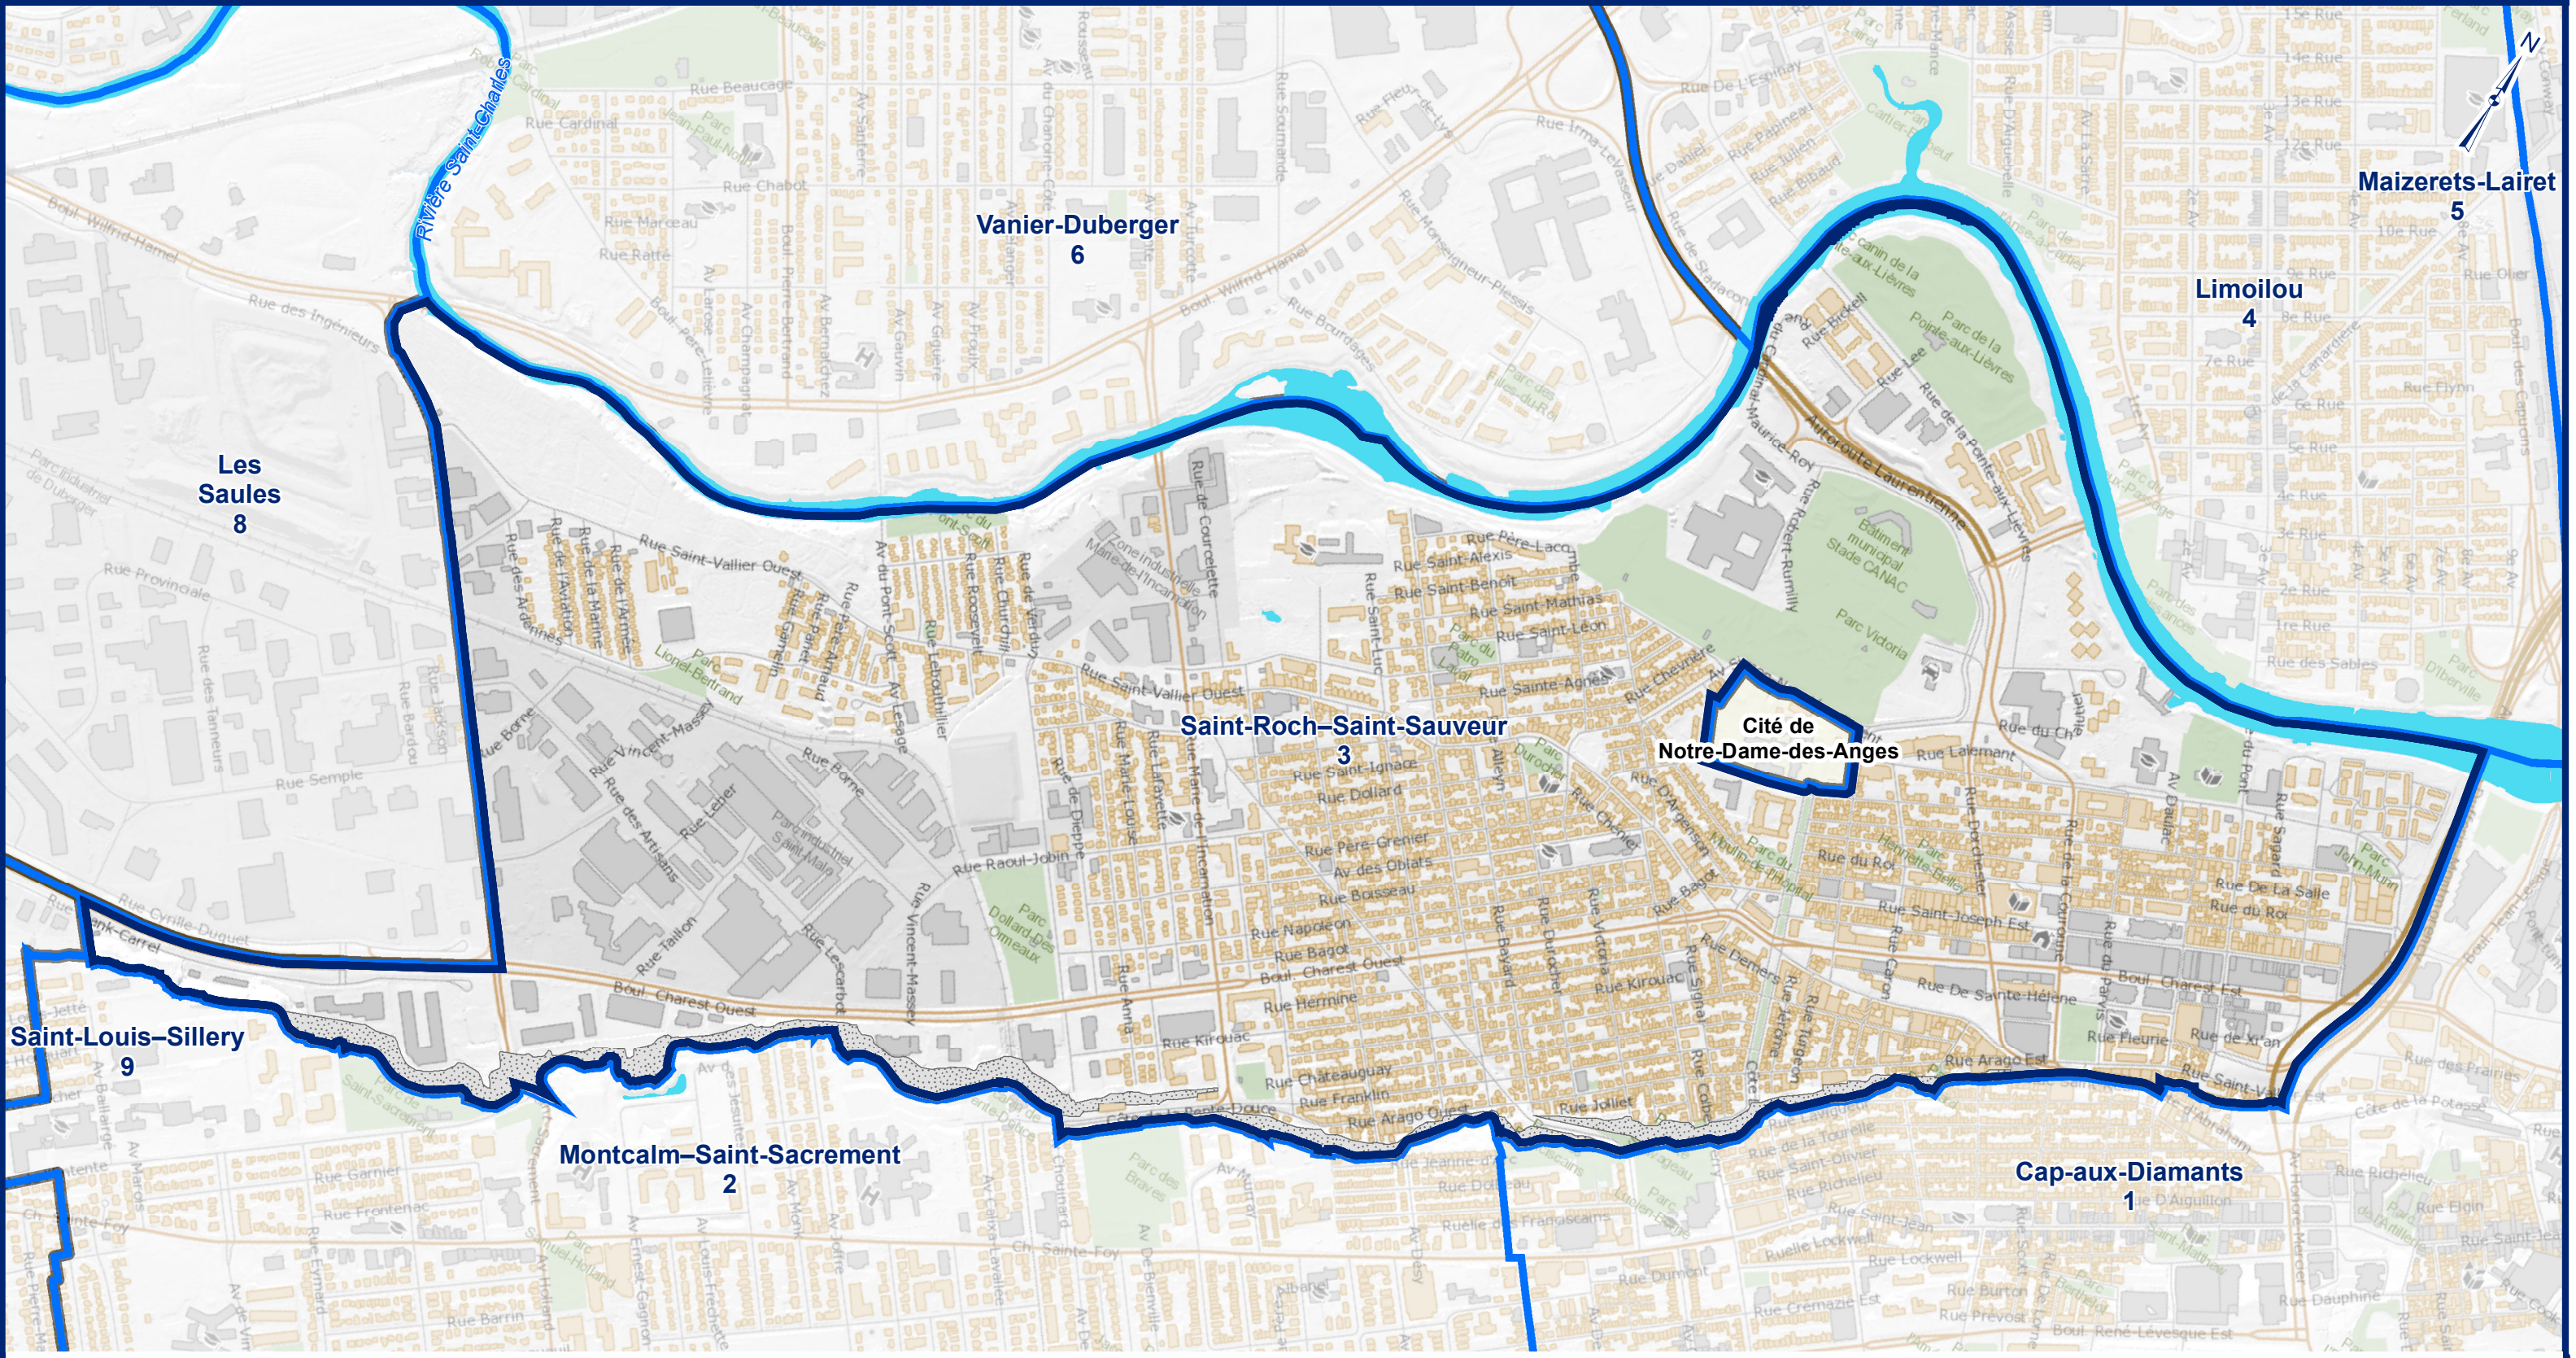

Districts électoraux 2021

District de Saint-Roch–Saint-Sauveur

Arrondissement de La Cité-Limoilou

District
3

- Arrondissement
- Citadelle
- Falaise
- Fortification
- District électoral

Échelle: Aucune