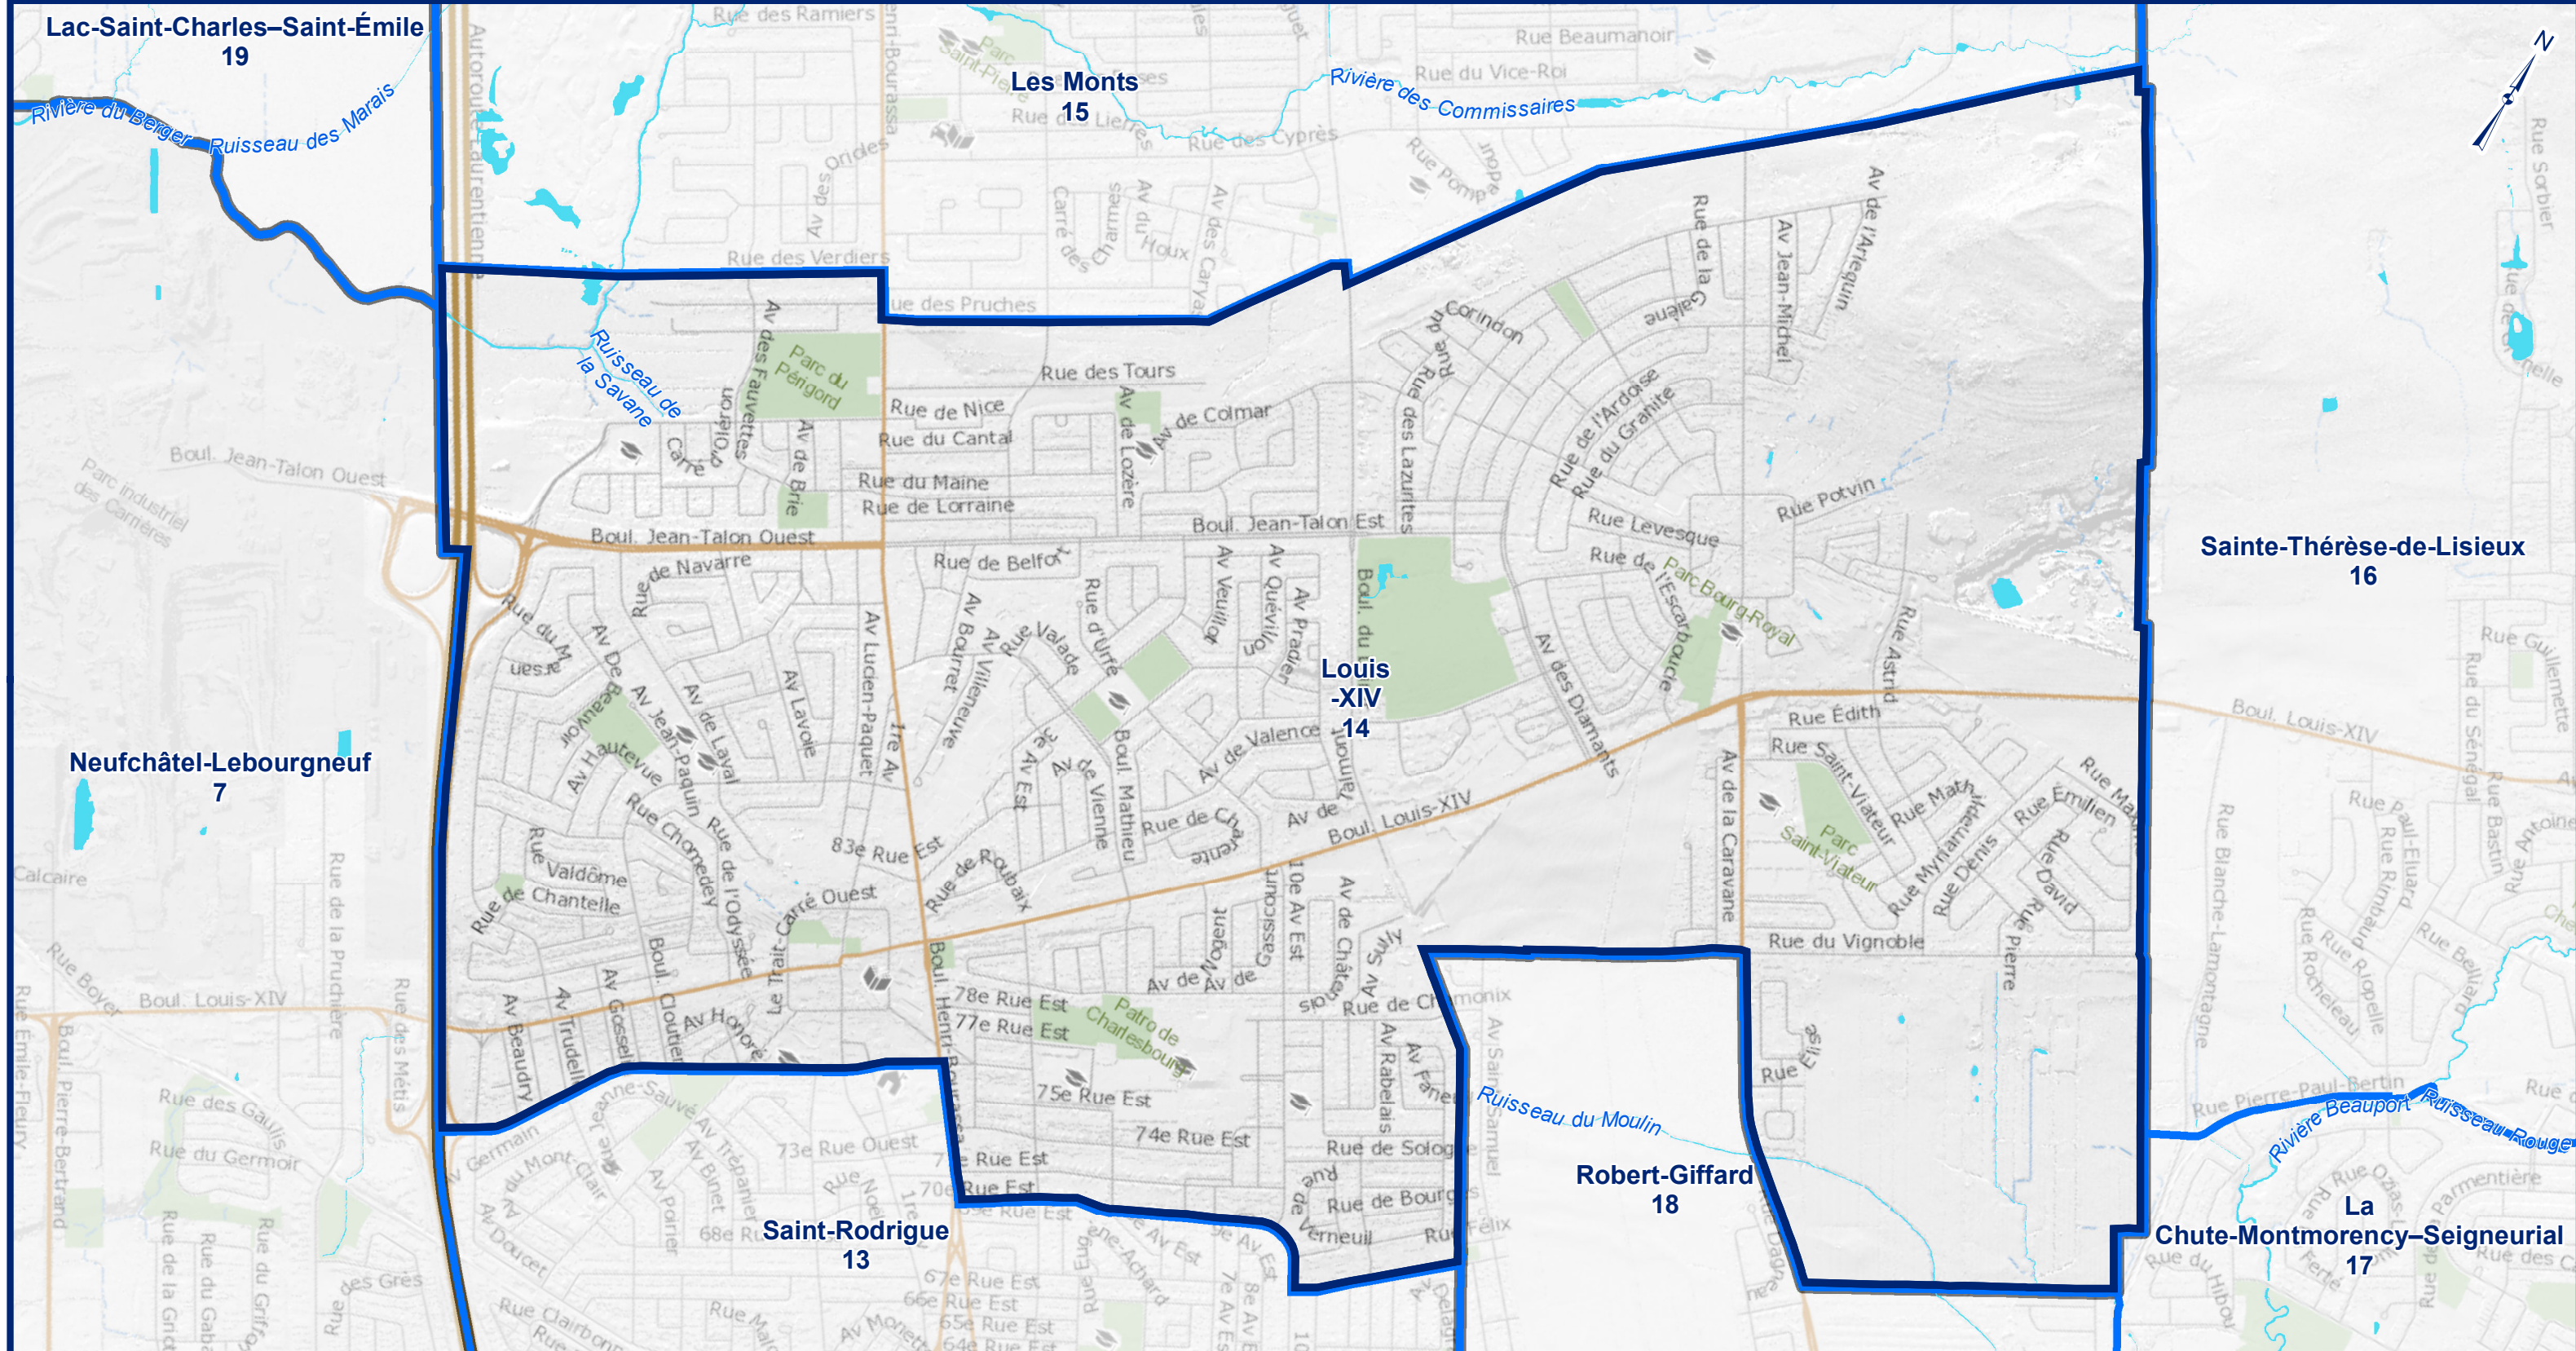

Districts électoraux 2021

District de Louis -XIV

Arrondissement de Charlesbourg

District
14

Arrondissement

Citadelle

Falaise

Fortification

District électoral

Échelle: Aucune