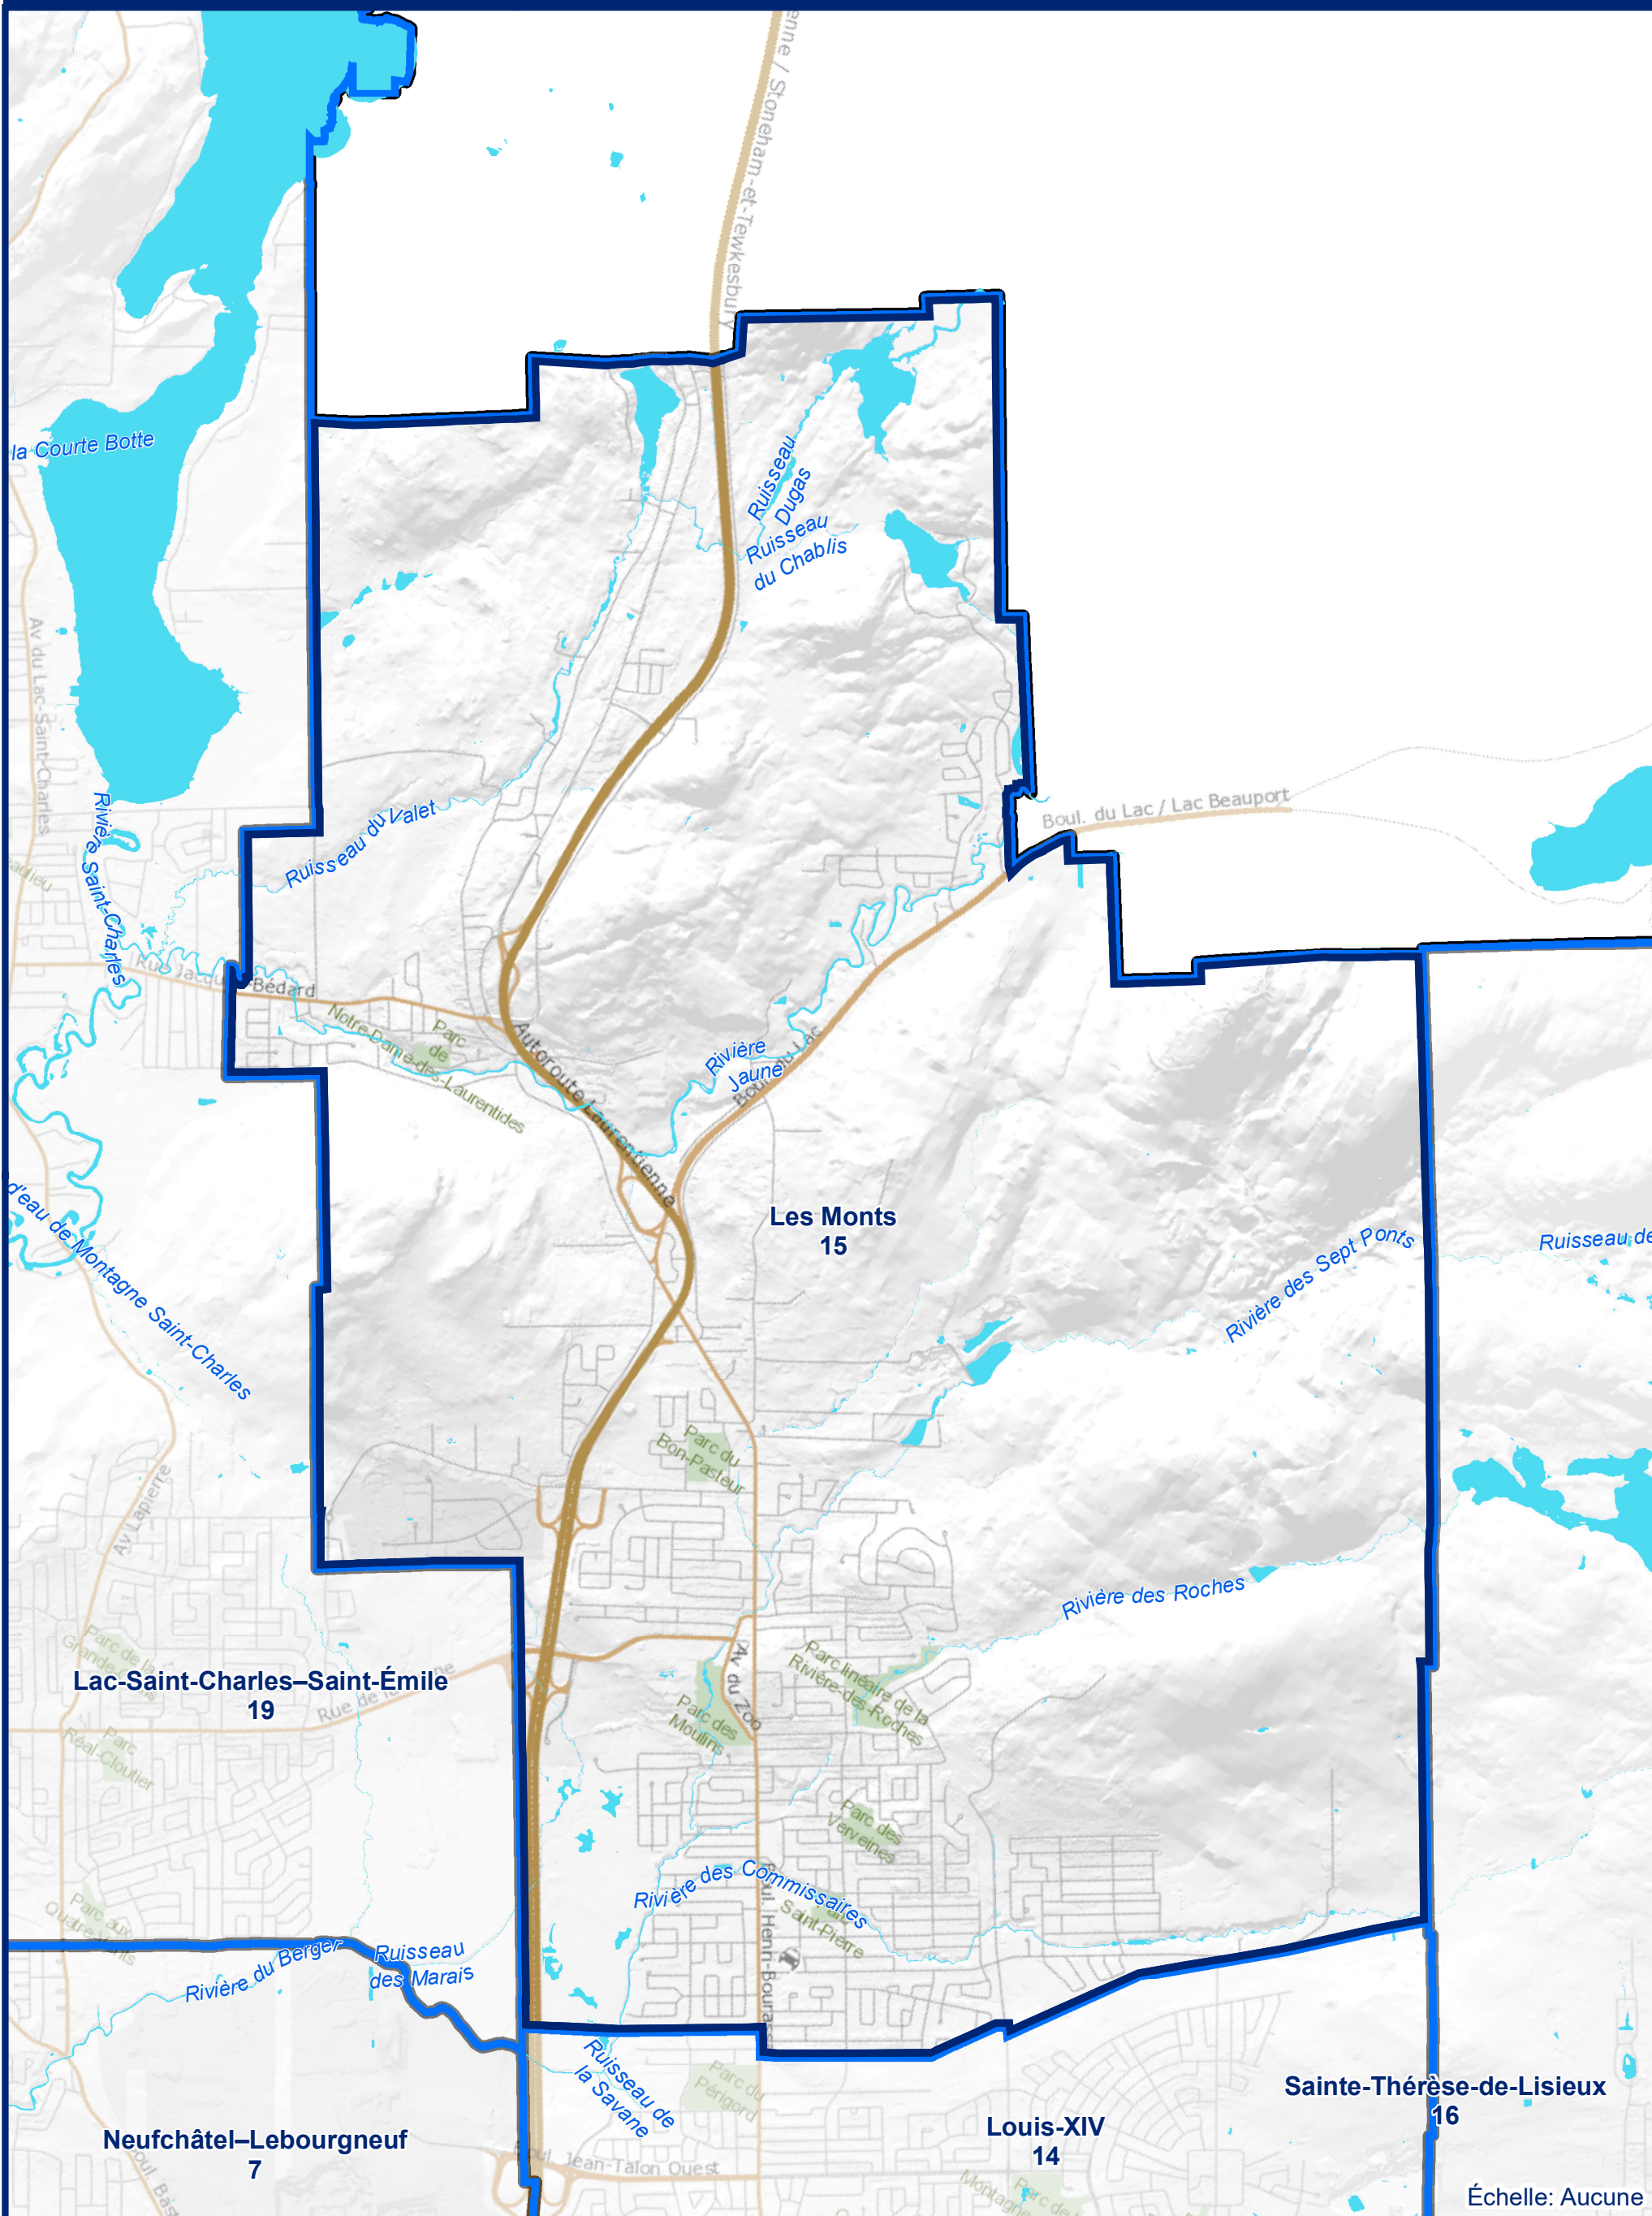

Districts électoraux 2021

District des Monts

Arrondissement de Charlesbourg

District
15

Échelle: Aucune