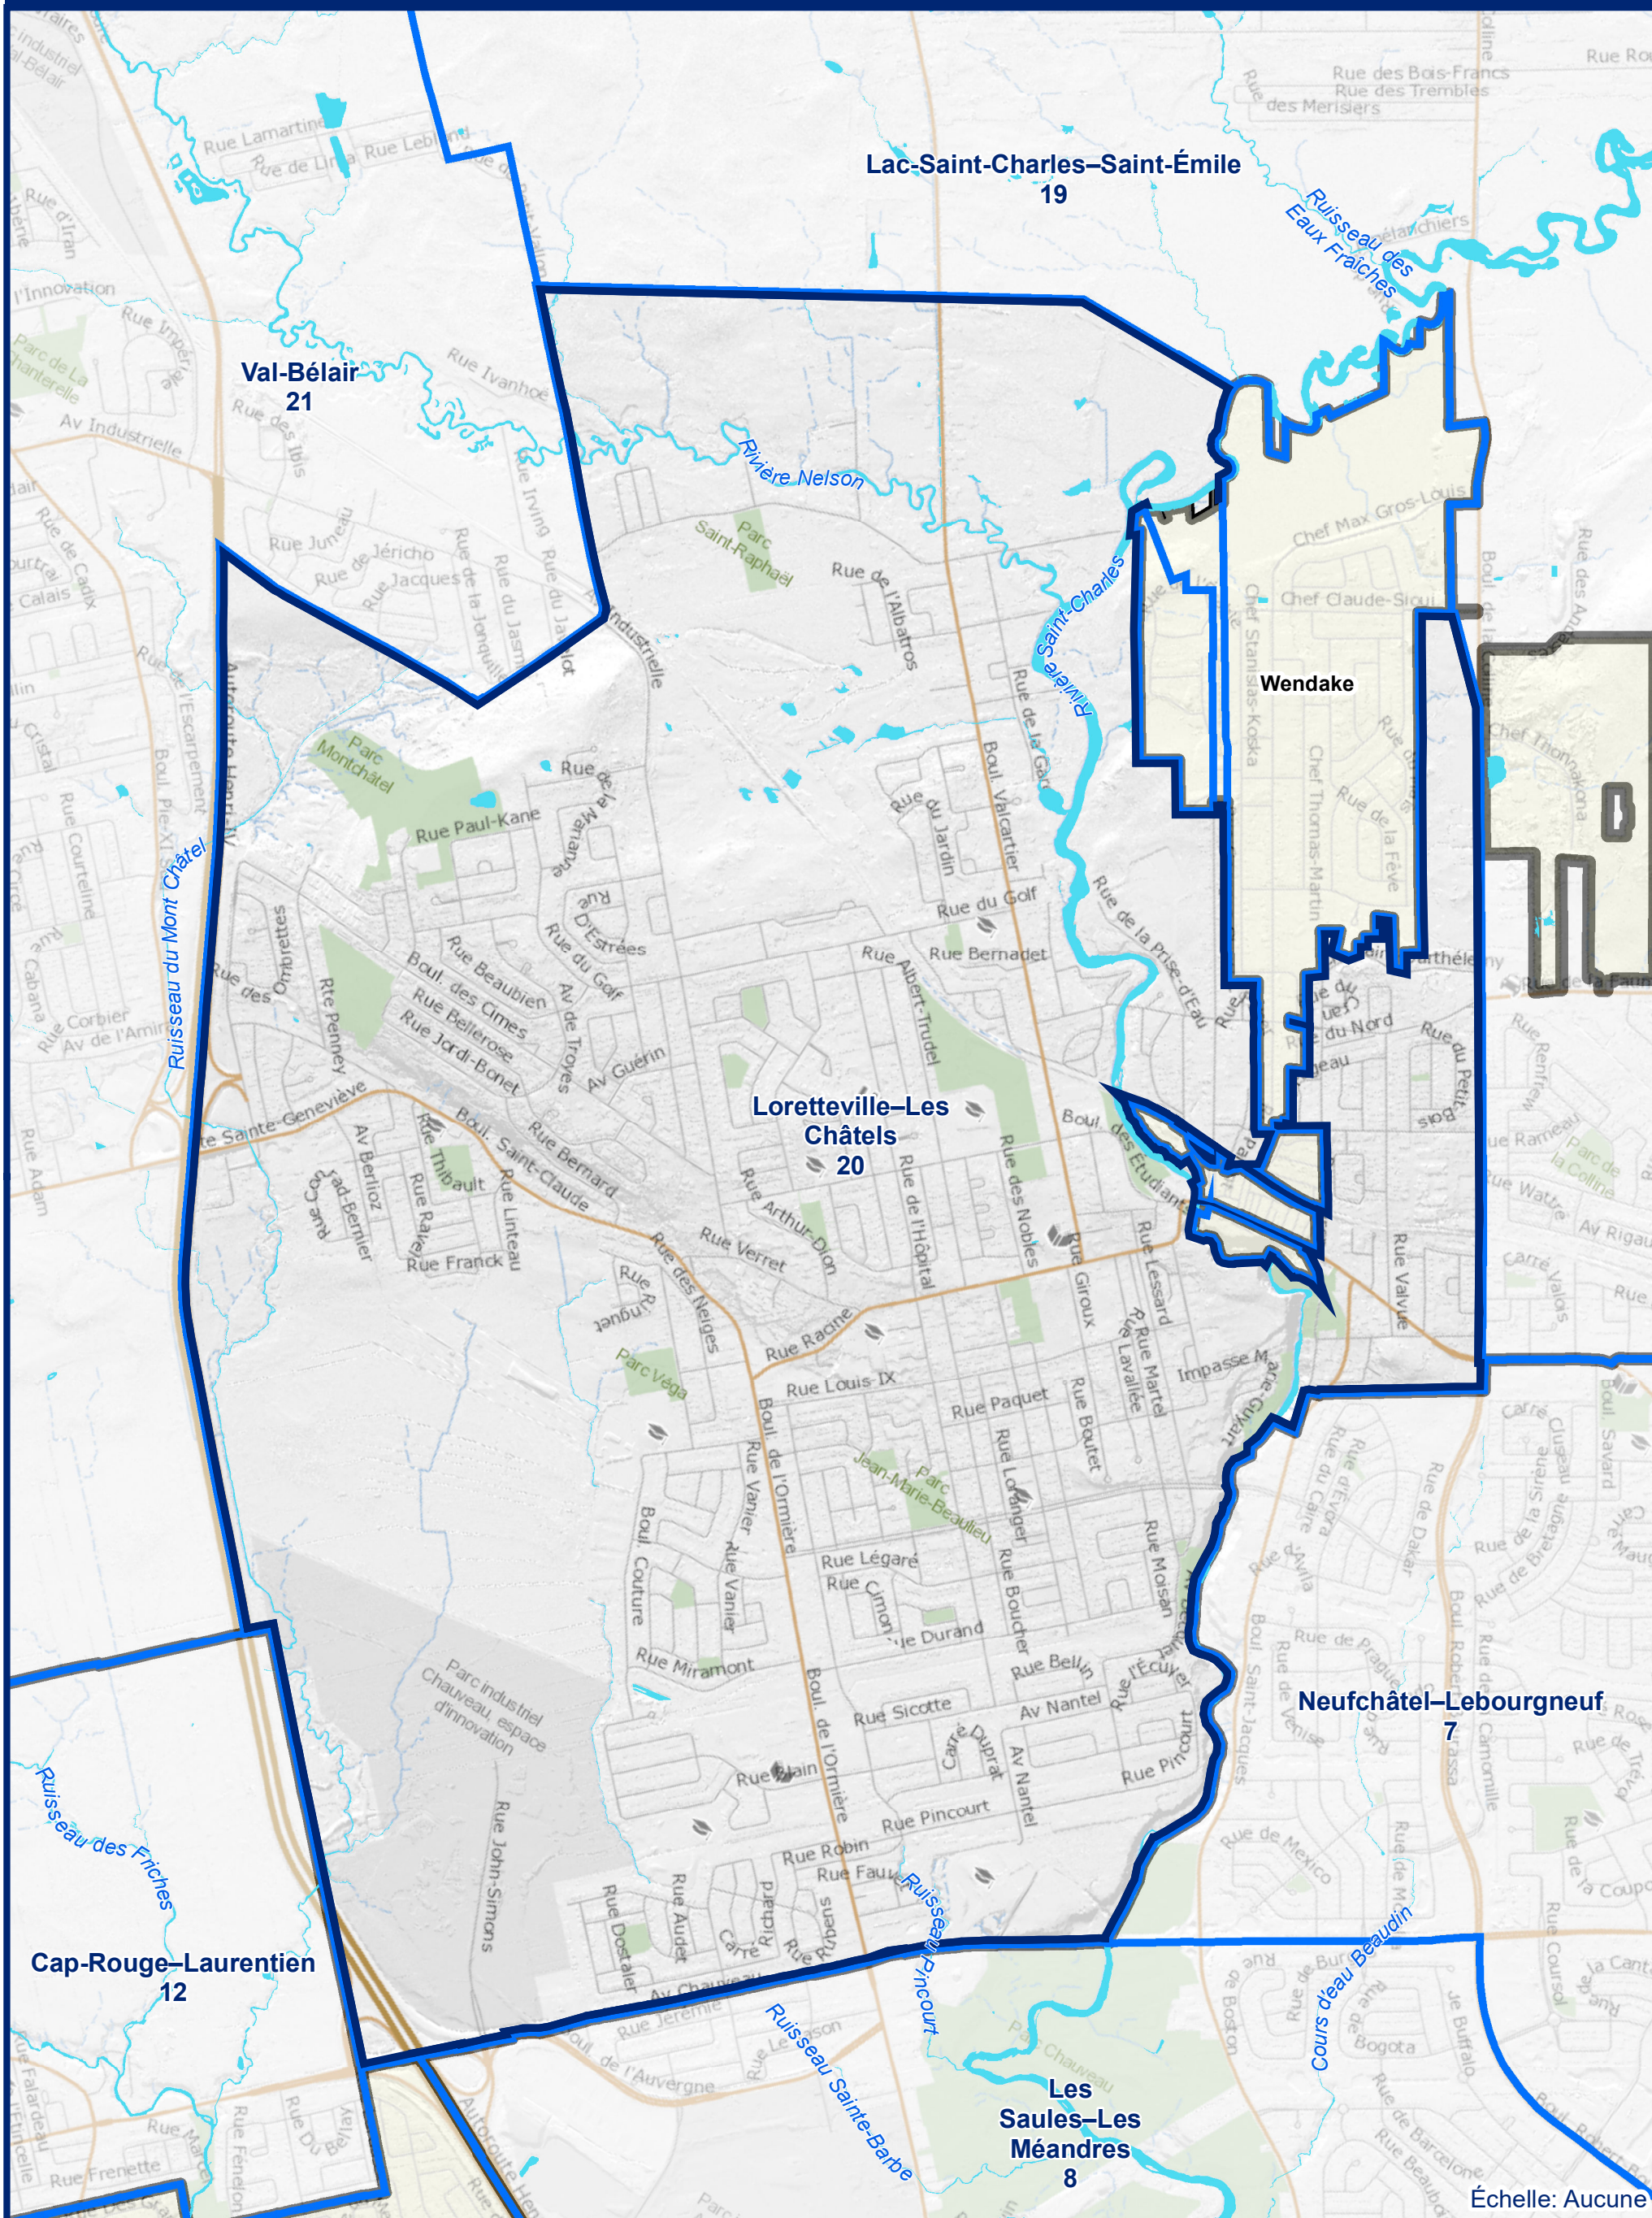

Districts électoraux 2021

Loretteville-Les Châtel

Arrondissement de La Haute-Saint-Charles

District
20

Arrondissement

Citadelle

Falaise

Fortification

District électoral