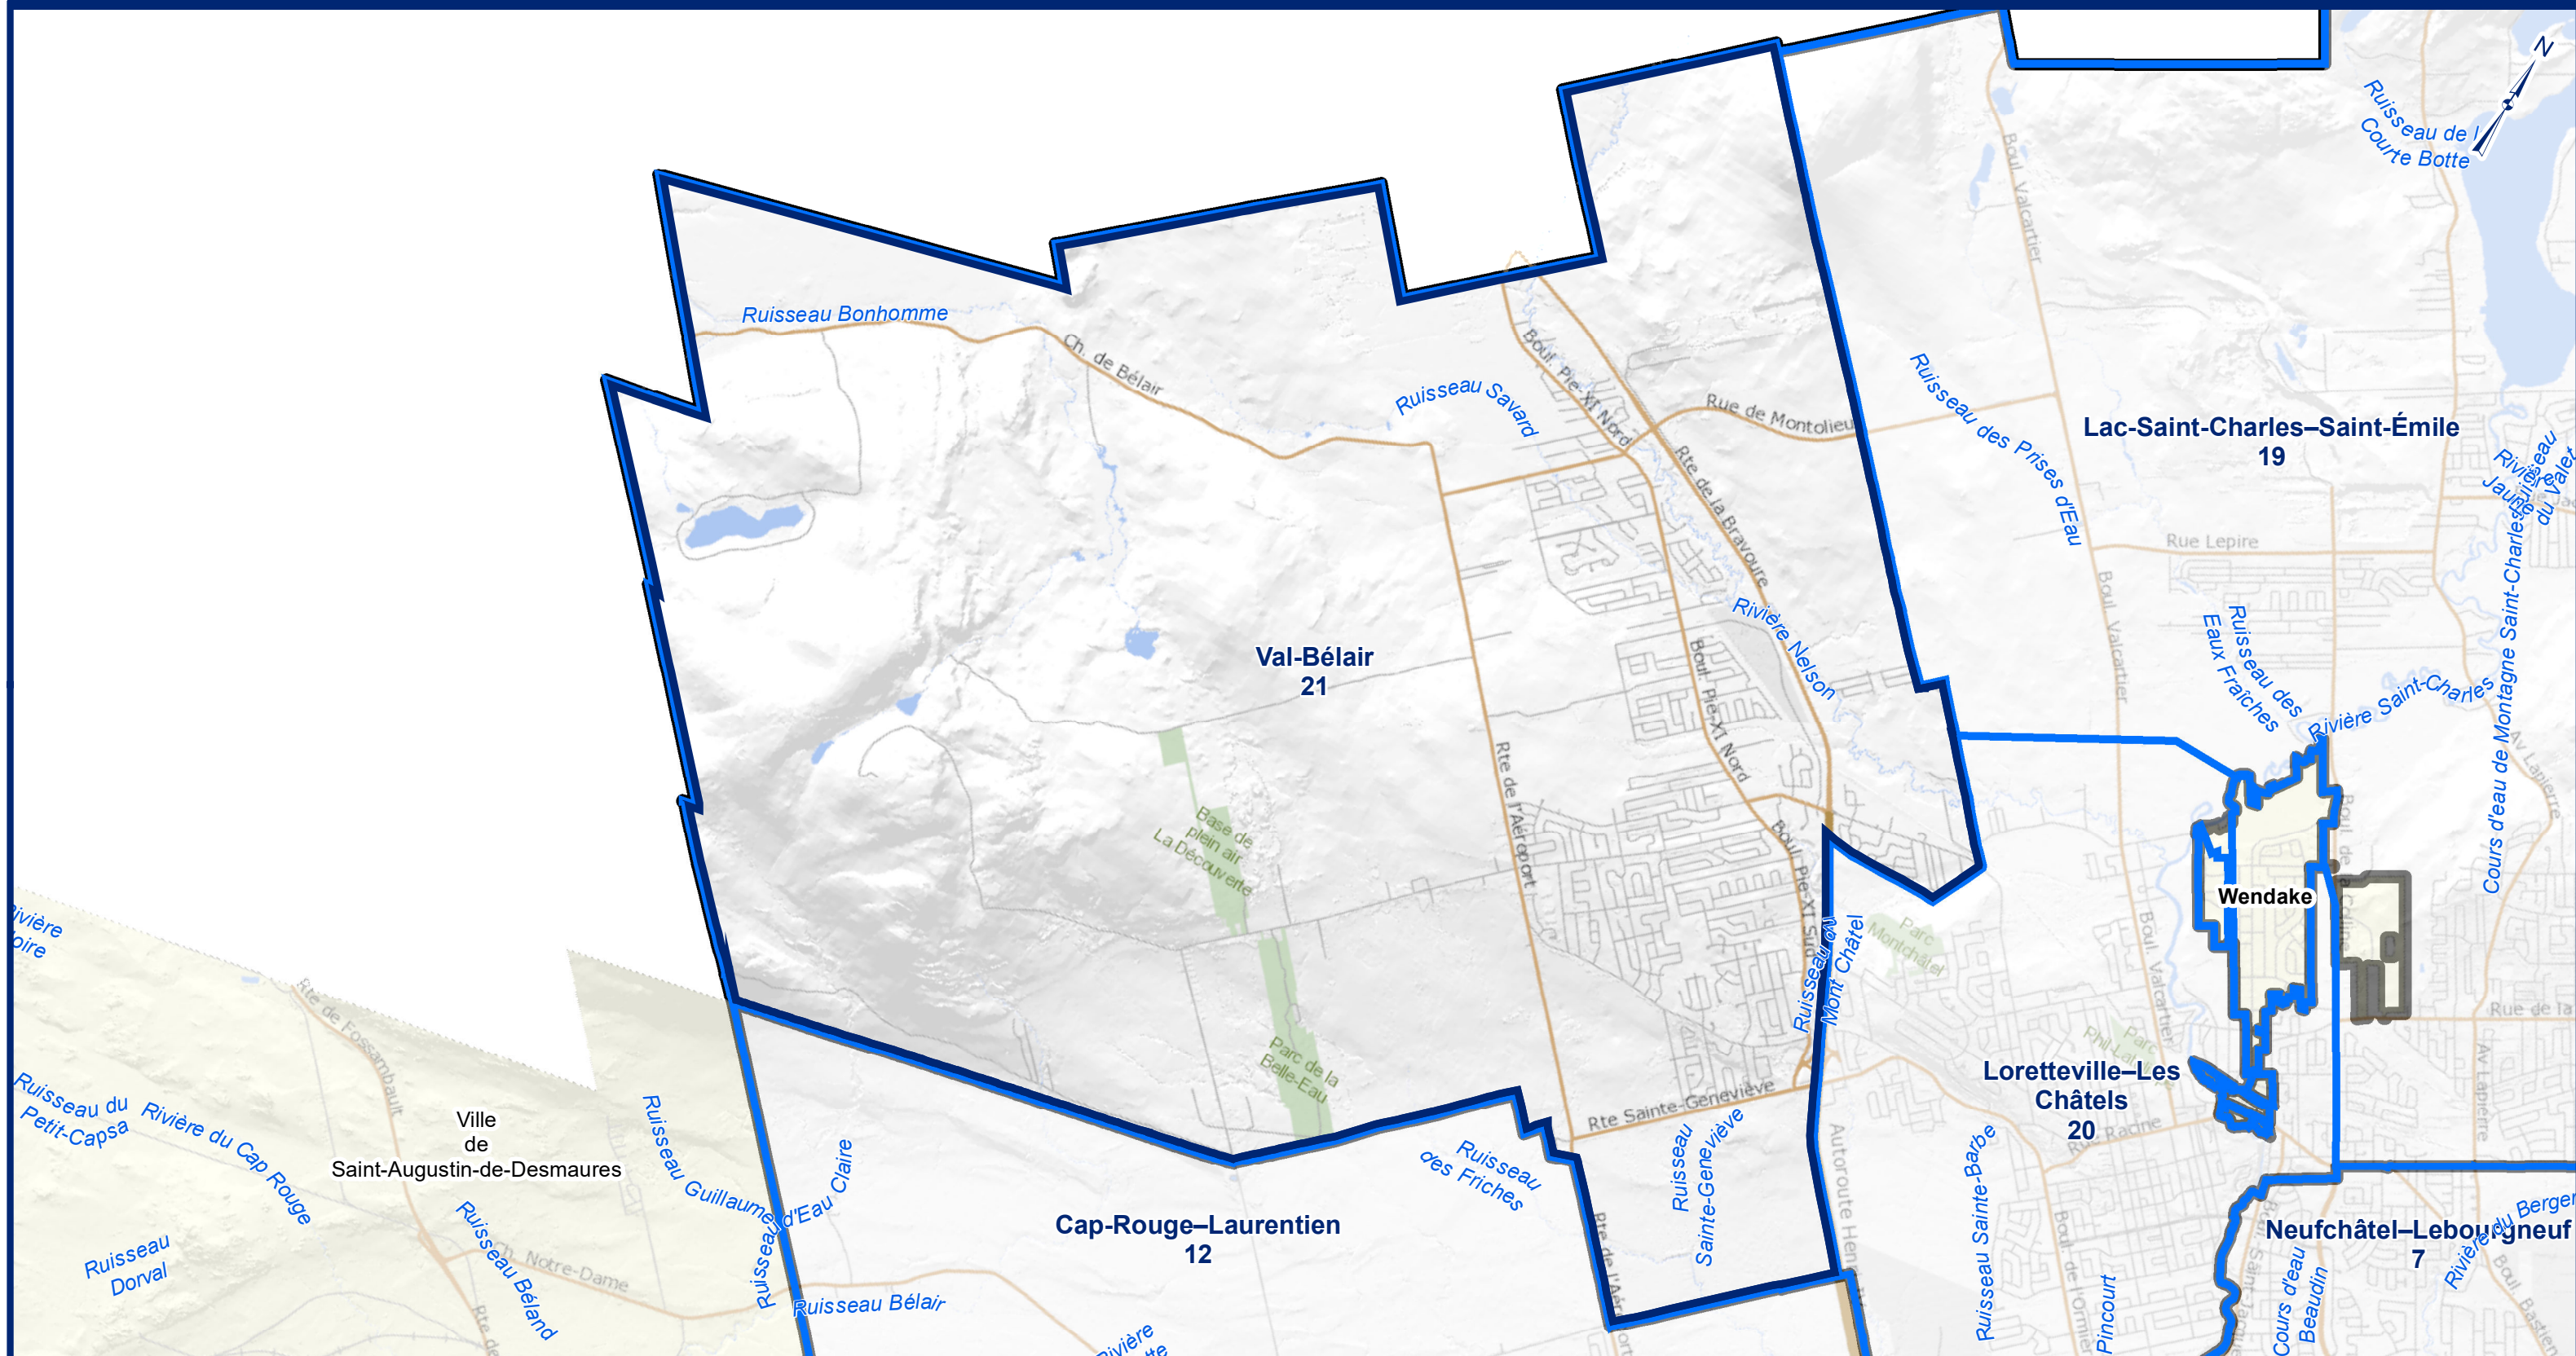

Districts électoraux 2021

District de Val-Bélair

Arrondissement de La Haute-Saint-Charles

District
21

Arrondissement

Citadelle

Falaise

Fortification

District électoral

Échelle: Aucune

Date: 2021-11-10