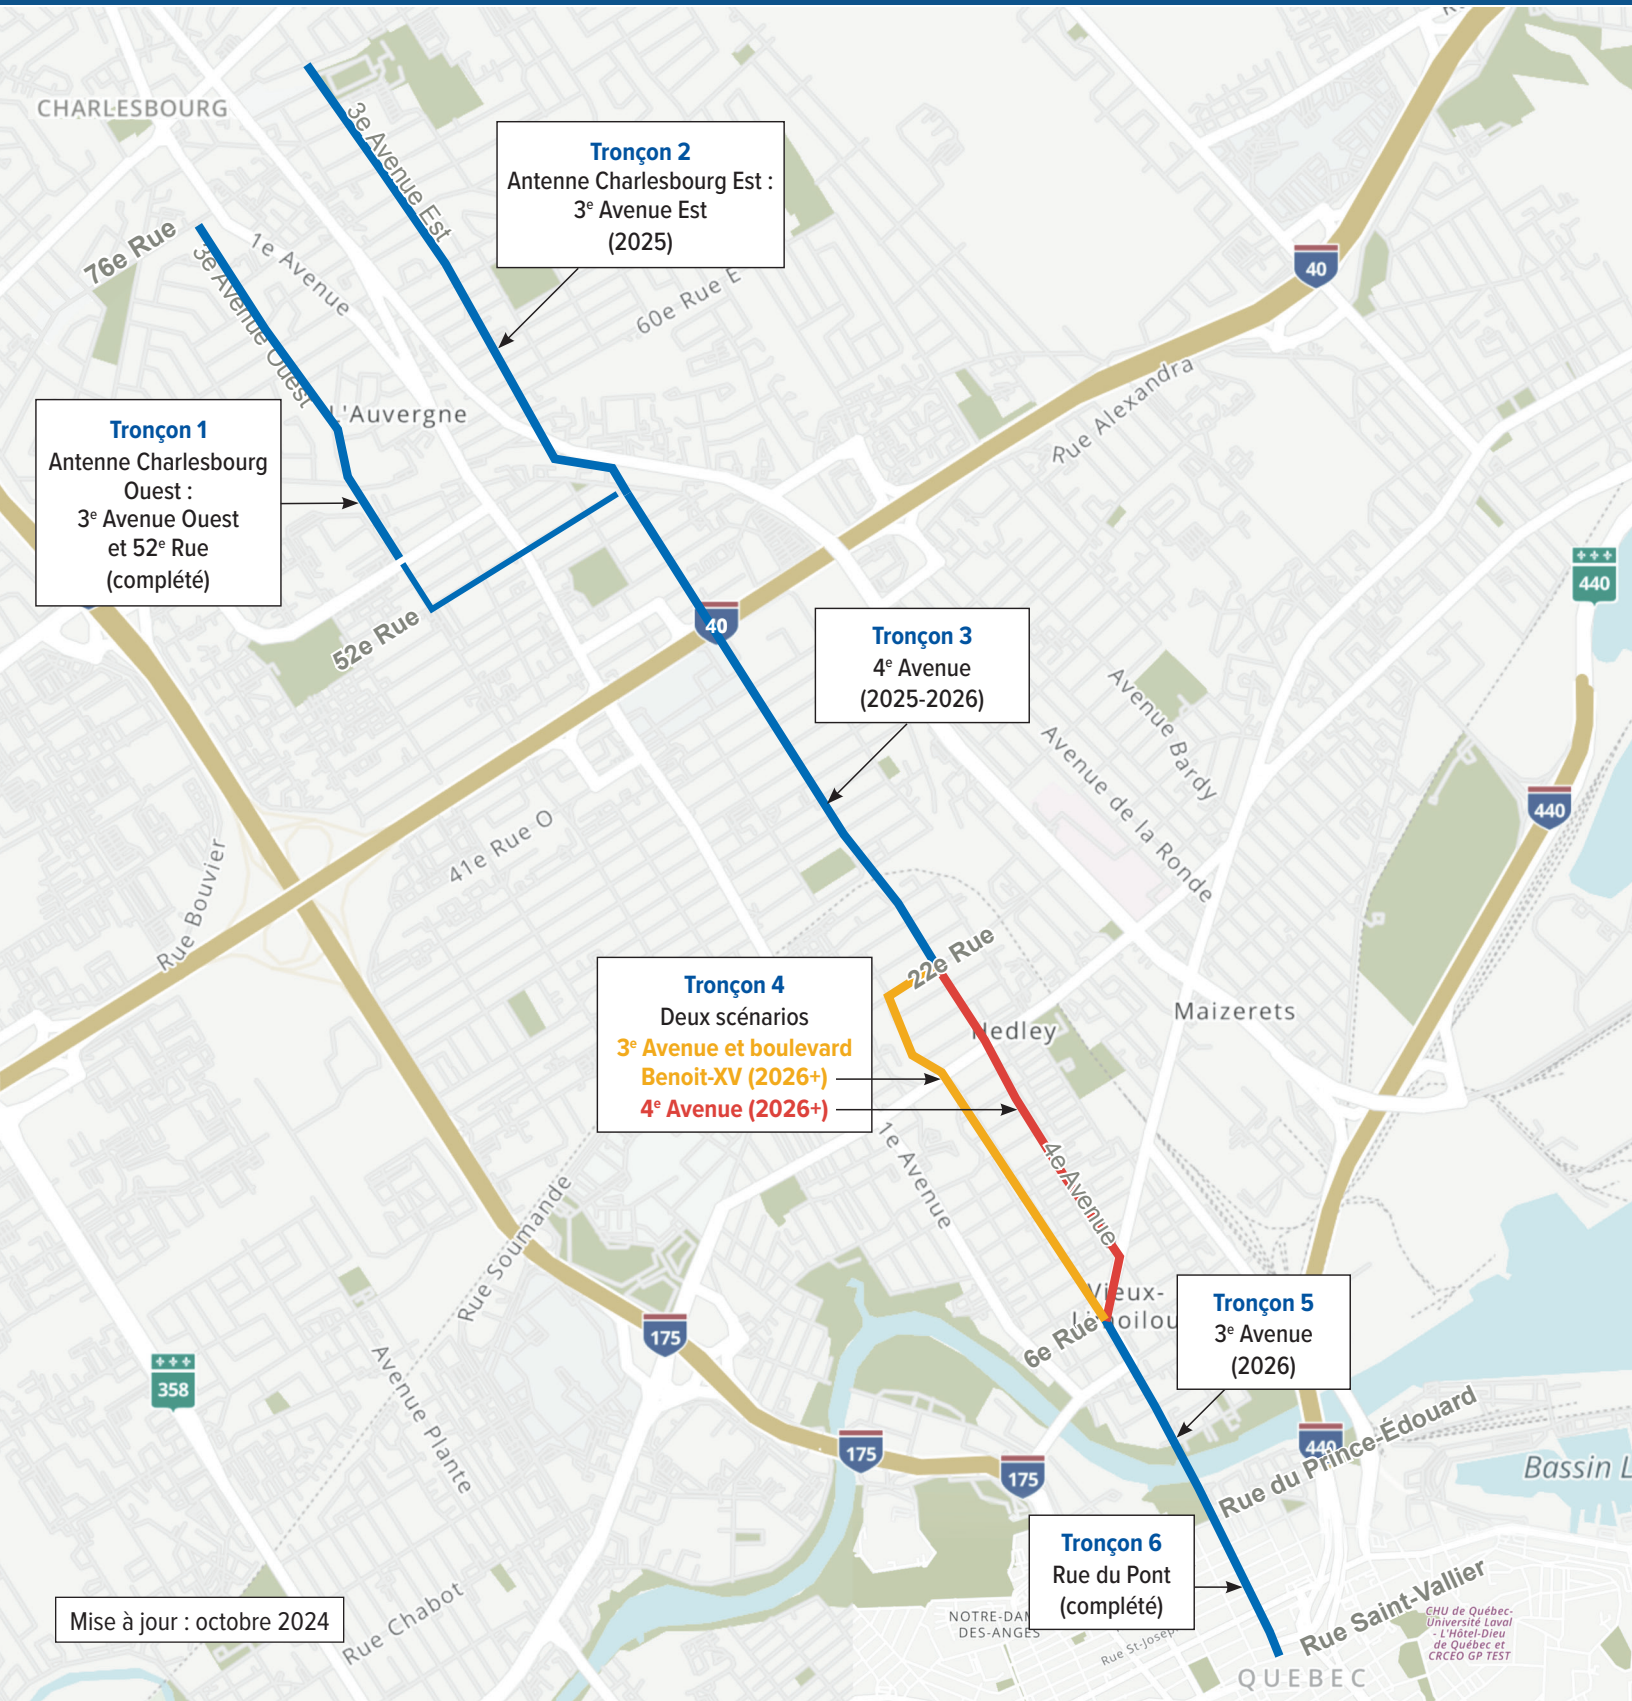

# Corridors VivaCité

Charlesbourg/Centre-ville

Mise à jour : octobre 2024

CHU de Québec - Université Laval - Hôtel-Dieu de Québec et CRCEO GP TEST