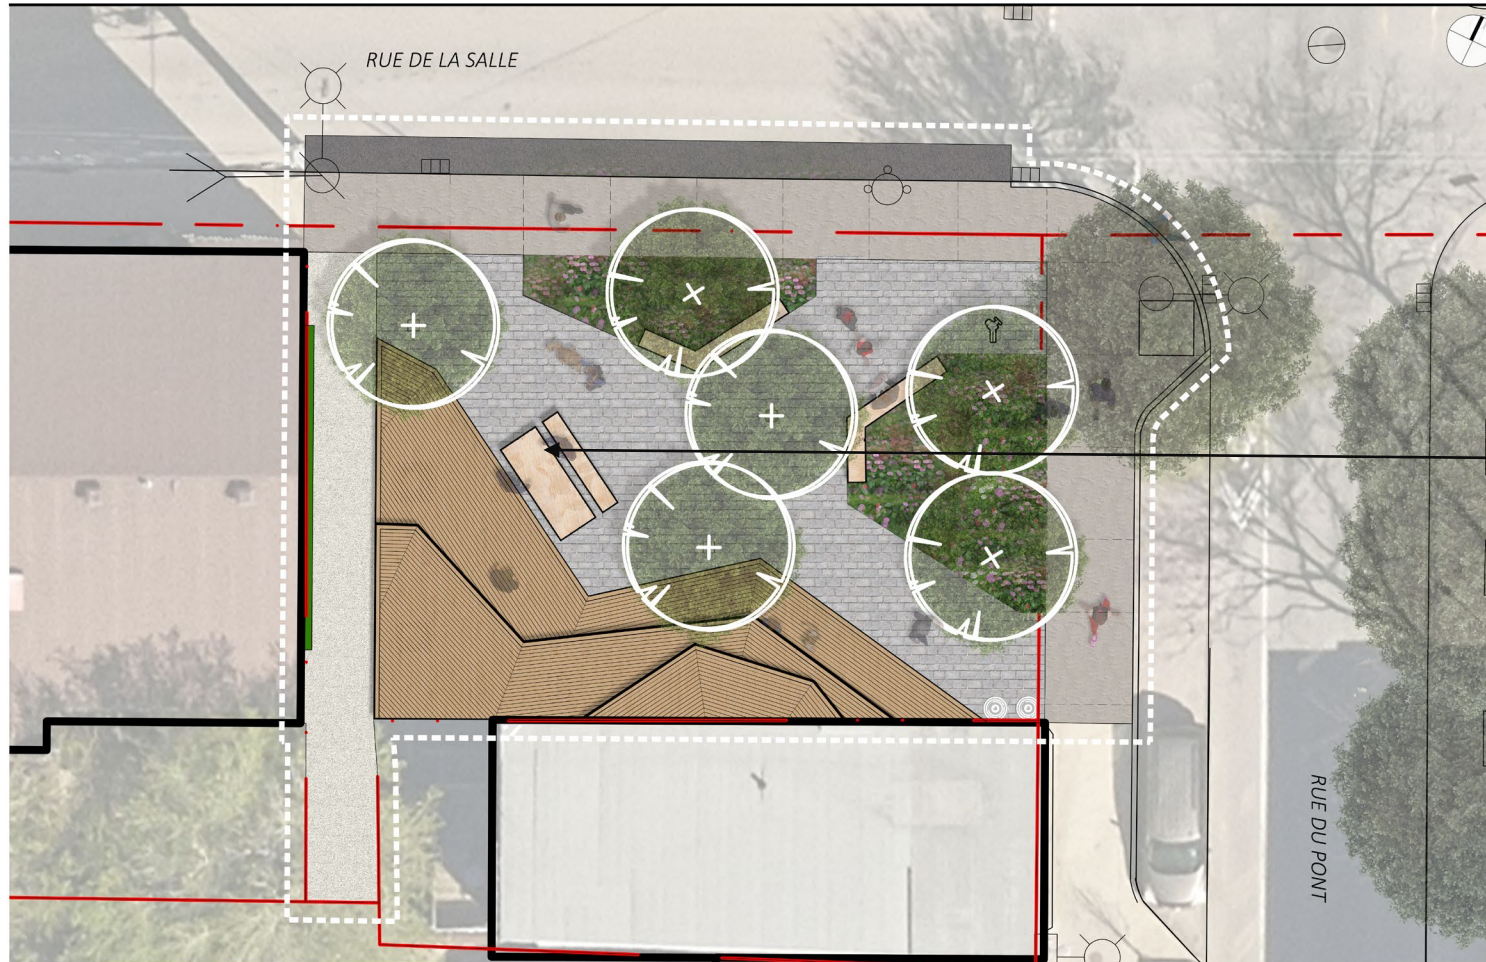

Composantes du projet :

Bancs en bois

Pavé perméable

Sentier d'accès accessible
universellement de 2 m

Paliers en bois

Accès privé maintenu à 2m

Place Lorenzo-Verret

Plan concept final

Verdissement :

Fosse de plantation pour mur végétal

Plantation basse composée de vivaces médicinales

6 arbres dont 2 érables existants

Place Lorenzo-Verret

Plan concept final

Composantes du projet :

Pompe à vélo

Place Lorenzo-Verret

Plan concept final

Composantes du projet :

Table à pique-nique accessible universellement

Place Lorenzo-Verret

Coupe concept final

Paliers de bois :

- 450mm de haut
- 600mm de haut
- 1000mm de haut

Gestion de l'eau et verdissement

- pavé perméable
- Système modulaire

Place Lorenzo-Verret

Principaux gains du projet

- ✓ Visibilité du site depuis la rue maintenue
- ✓ Verdissement et canopée du secteur bonifiés
- ✓ Mobilier de rencontre et de repos pour les citoyens
- ✓ Maintien de l'accessibilité universelle sur le site
- ✓ Ajout d'une pompe à vélo permanente