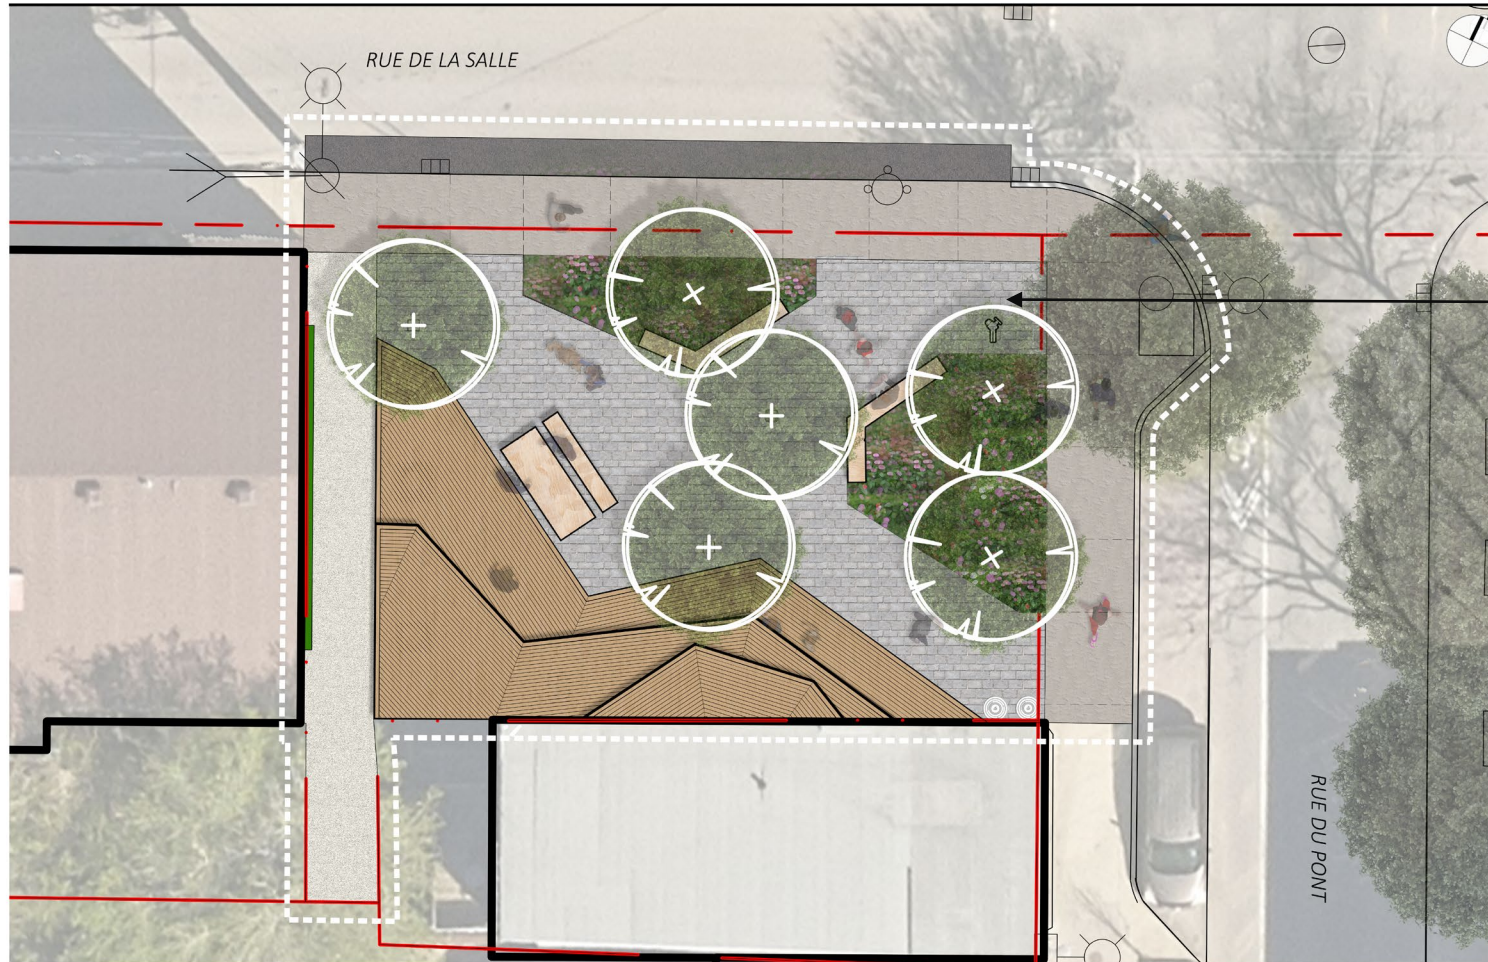

Composantes du projet :

Bancs en bois

Pavé perméable

Sentier d'accès accessible
universellement de 2 m

Paliers en bois

Accès privé maintenu à 2m

Place Lorenzo-Verret

Plan concept final

Verdissement :

Fosse de plantation pour mur végétal

Plantation basse composée de vivaces médicinales

6 arbres dont 2 érables existants

Place Lorenzo-Verret

Plan concept final

Composantes du projet :

Pompe à vélo

Place Lorenzo-Verret

Plan concept final

Composantes du projet :

Table à pique-nique accessible universellement

Place Lorenzo-Verret

Coupe concept final

Paliers de bois :

- 450mm de haut
- 600mm de haut
- 1000mm de haut

Gestion de l'eau et verdissement

- pavé perméable
- Système modulaire

Place Lorenzo-Verret

Principaux gains du projet

- ✓ Visibilité du site depuis la rue maintenue
- ✓ Verdissement et canopée du secteur bonifiés
- ✓ Mobilier de rencontre et de repos pour les citoyens
- ✓ Maintien de l'accessibilité universelle sur le site
- ✓ Ajout d'une pompe à vélo permanente