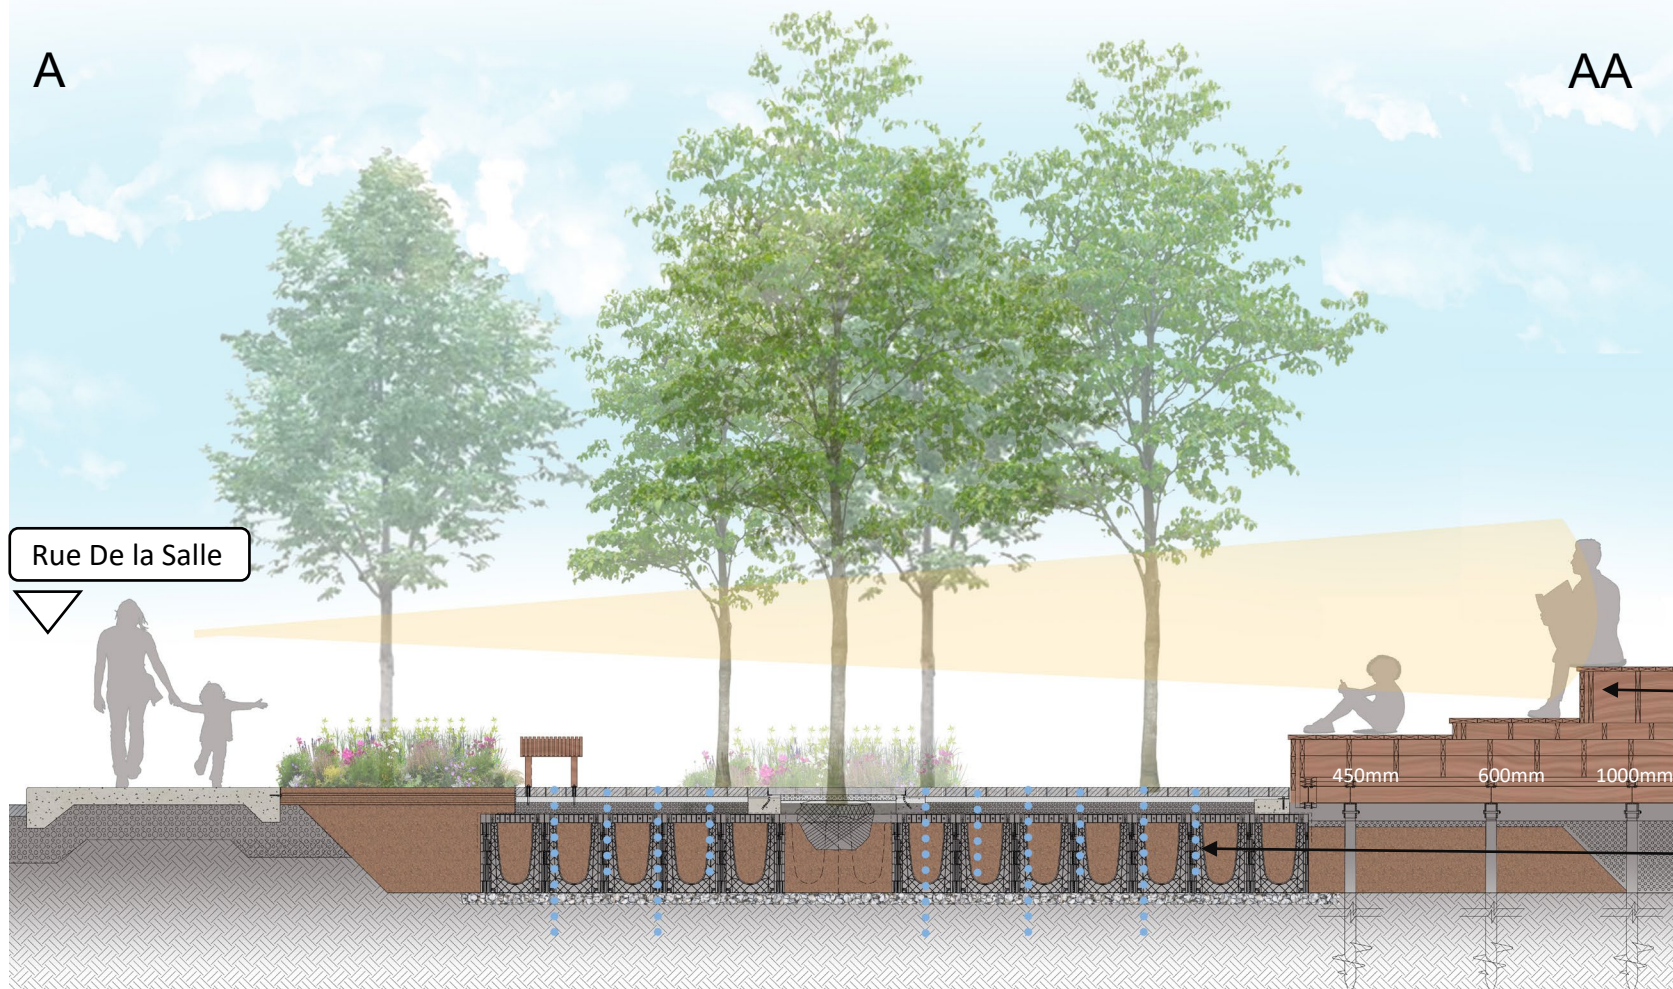

Composantes du projet :

Bancs en bois

Pavé perméable

Sentier d'accès accessible
universellement de 2 m

Paliers en bois

Accès privé maintenu à 2m

Place Lorenzo-Verret

Plan concept final

Verdissement :

Fosse de plantation pour mur végétal

Plantation basse composée de vivaces médicinales

6 arbres dont 2 érables existants

Place Lorenzo-Verret

Plan concept final

Composantes du projet :

Pompe à vélo

Place Lorenzo-Verret

Plan concept final

Composantes du projet :

Table à pique-nique accessible universellement

Place Lorenzo-Verret

Coupe concept final

Paliers de bois :

- 450mm de haut
- 600mm de haut
- 1000mm de haut

Gestion de l'eau et verdissement

- pavé perméable
- Système modulaire

Place Lorenzo-Verret

Principaux gains du projet

- ✓ Visibilité du site depuis la rue maintenue
- ✓ Verdissement et canopée du secteur bonifiés
- ✓ Mobilier de rencontre et de repos pour les citoyens
- ✓ Maintien de l'accessibilité universelle sur le site
- ✓ Ajout d'une pompe à vélo permanente