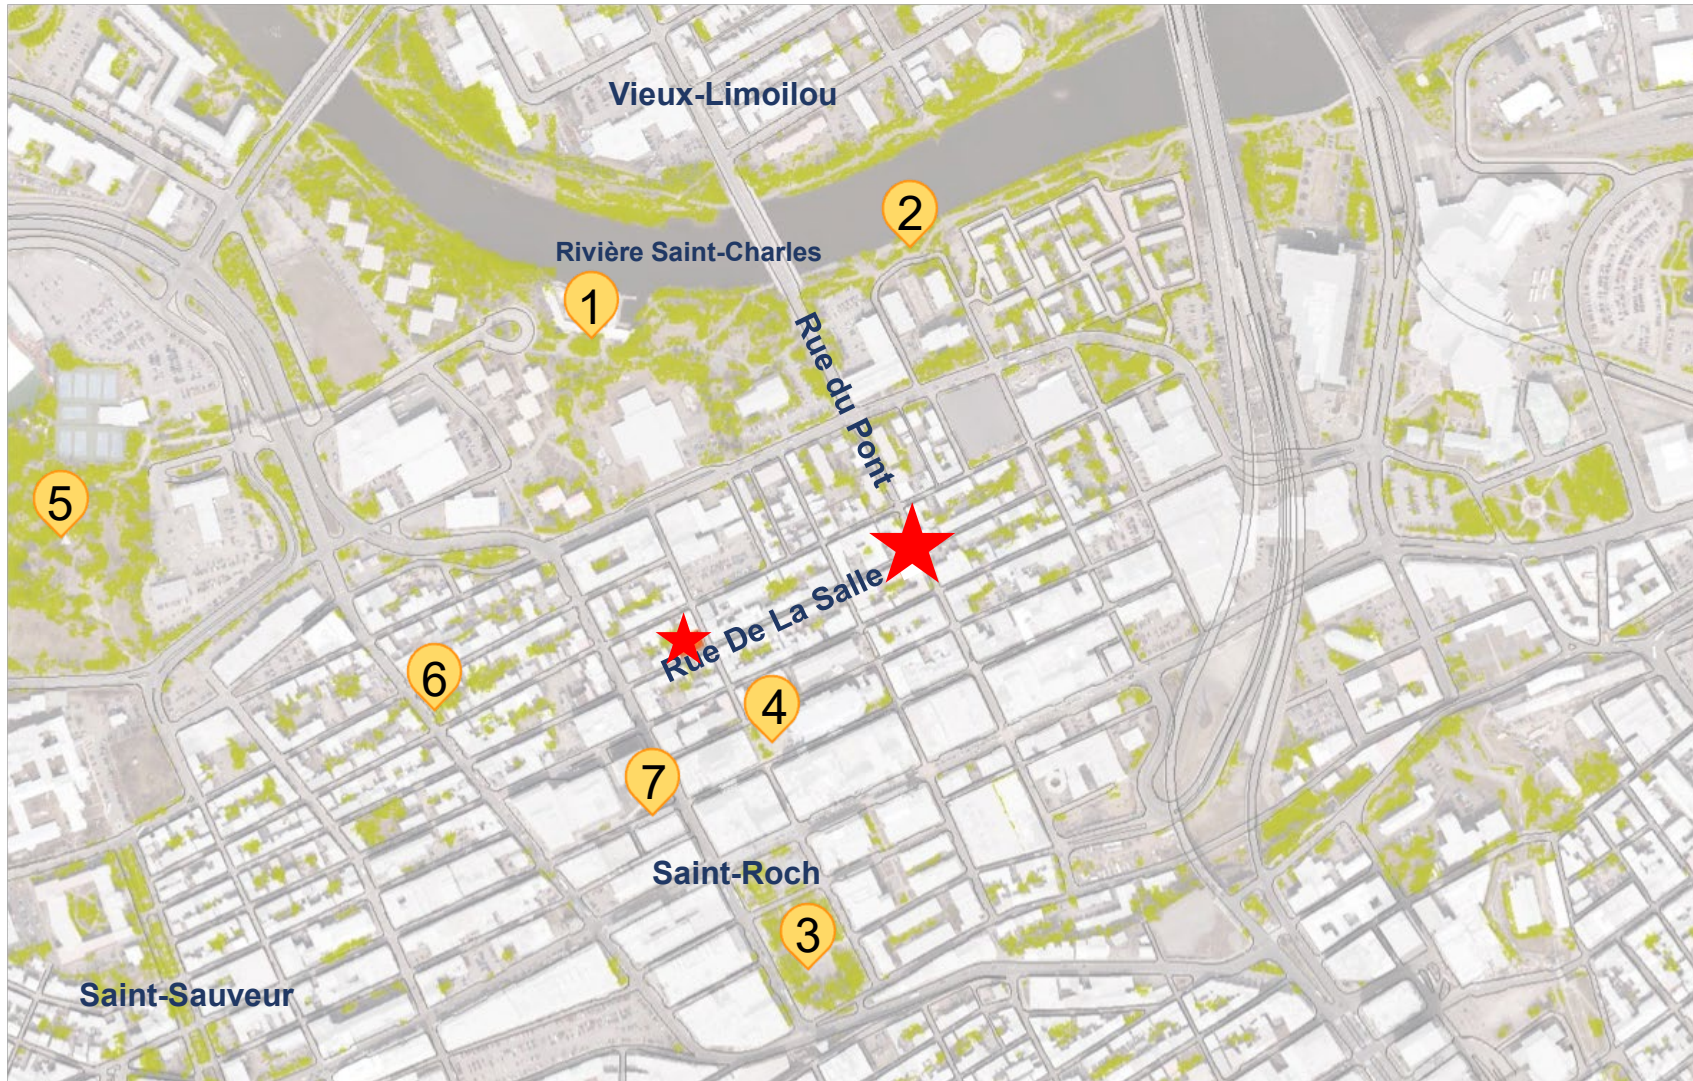

AMÉNAGEMENT DE LA PLACE LORENZO-VERRET

Séance d'information sur les changements à venir sur la rue du Pont - 30 MAI 2024

Localisation du site

Place Lorenzo-Verret

★ La place Lorenzo-Verret est localisée dans le quartier Saint-Roch à l'intersection des rues du Pont et De La Salle.

★ Parc des Pékans

1. Marina Saint-Roch et parc Gilles-Lamontagne
2. Parc linéaire de la Rivière-Saint-Charles
3. Jardin Jean-Paul-L'Allier
4. Parvis de l'Église
5. Parc Victoria
6. Parc Dorchester
7. Place Jacques-Cartier

Aménagements transitoires depuis 2021

Historique d'occupation

Place Lorenzo-Verret

Aménagements transitoires depuis 2021

Démarche participative

Place Lorenzo-Verret

Consultation d'acteurs clés

- L'Engrenage Saint-Roch et le projet Verdir Saint-Roch
- Conseil de quartier Saint-Roch
- OMHQ
- Carrefour familial des personnes handicapées
- La Place / SDC
- Citoyens

Également invités

L'inter-lieu, Maison Gilles Kègle, Maison des enfants de Saint-Roch

- 29 mars 2021
- 11 mai 2021
- 1^{er} mars 2022
- 6 juin 2023

Vision

Place Lorenzo-Verret

Transformer le site vacant en un espace vert, versatile et convivial pour se rencontrer et se reposer en toute sécurité