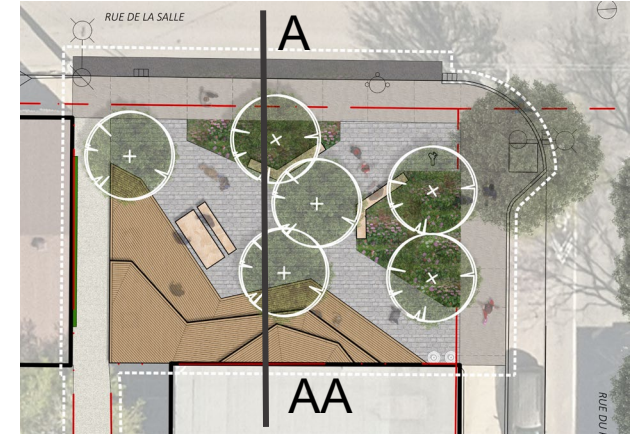

Composantes du projet :

Bancs en bois

Pavé perméable

Sentier d'accès accessible
universellement de 2 m

Paliers en bois

Accès privé maintenu à 2m

Place Lorenzo-Verret

Plan concept final

Verdissement :

Fosse de plantation pour mur végétal

Plantation basse composée de vivaces médicinales

6 arbres dont 2 érables existants

Place Lorenzo-Verret

Plan concept final

Composantes du projet :

Pompe à vélo

Place Lorenzo-Verret

Plan concept final

Composantes du projet :

Table à pique-nique accessible universellement

Place Lorenzo-Verret

Coupe concept final

Paliers de bois :

- 450mm de haut
- 600mm de haut
- 1000mm de haut