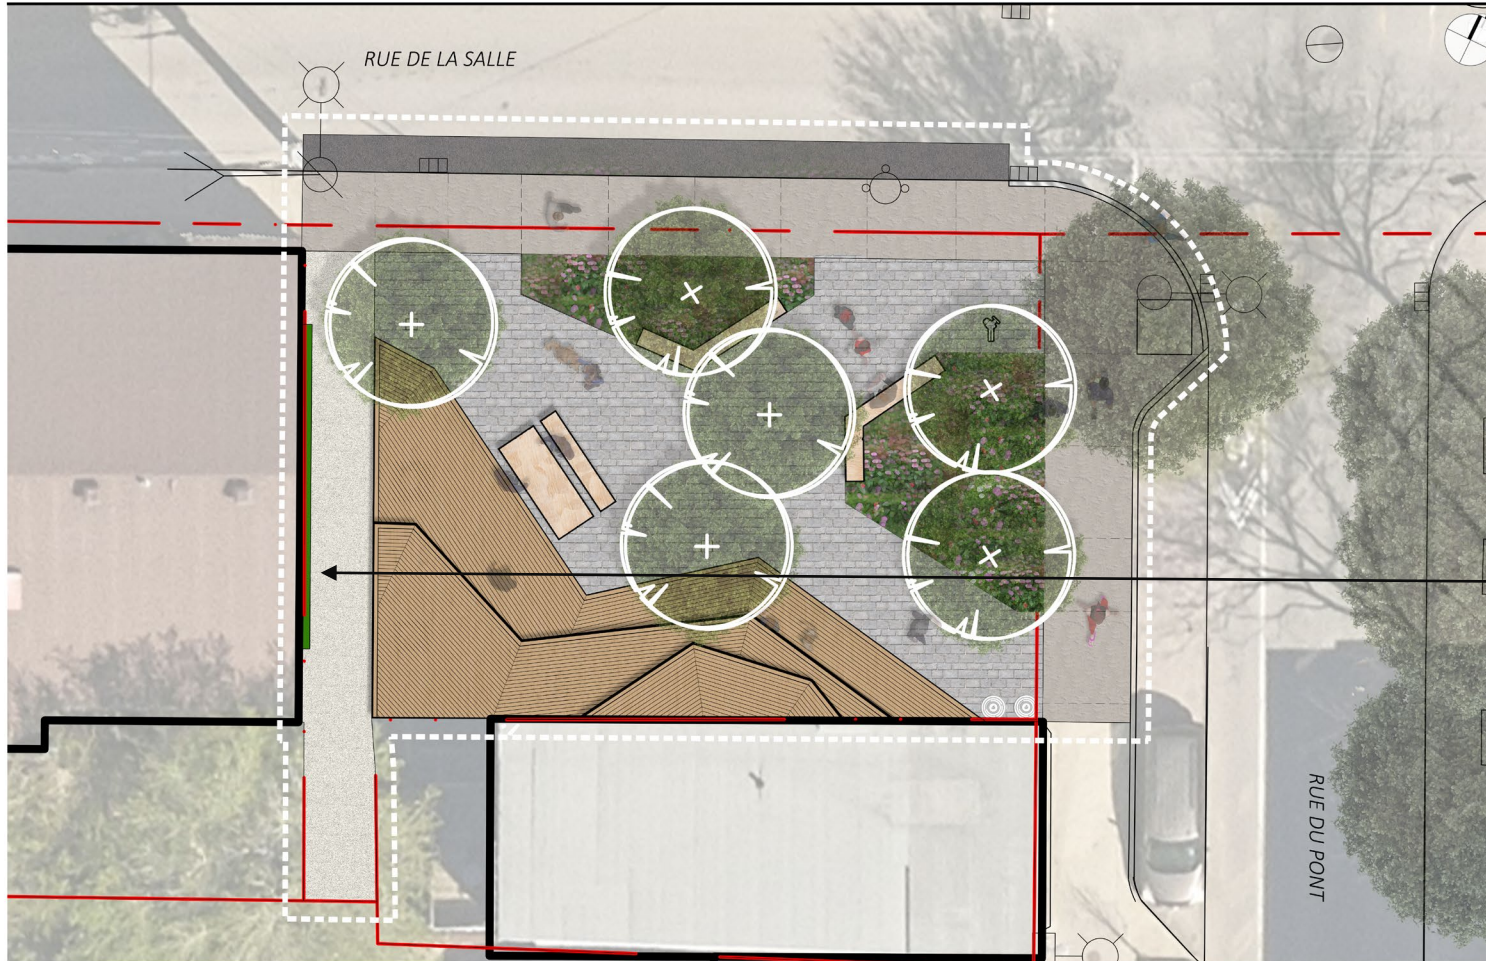

Inspirations pour l'aménagement de la place

Besoins exprimés par les citoyens

Place Lorenzo-Verret

Un espace accessible universellement

Inspirations pour l'aménagement de la place

Place Lorenzo-Verret

Plan concept final

Composantes du projet :

Bancs en bois

Pavé perméable

Sentier d'accès accessible
universellement de 2 m

Paliers en bois

Accès privé maintenu à 2m

Place Lorenzo-Verret

Plan concept final

Verdissement :

Fosse de plantation pour mur végétal

Plantation basse composée de vivaces médicinales

6 arbres dont 2 érables existants

Place Lorenzo-Verret

Plan concept final

Composantes du projet :

Pompe à vélo

Place Lorenzo-Verret

Plan concept final

Composantes du projet :

Table à pique-nique accessible universellement

Place Lorenzo-Verret

Coupe concept final

Paliers de bois :

- 450mm de haut
- 600mm de haut
- 1000mm de haut