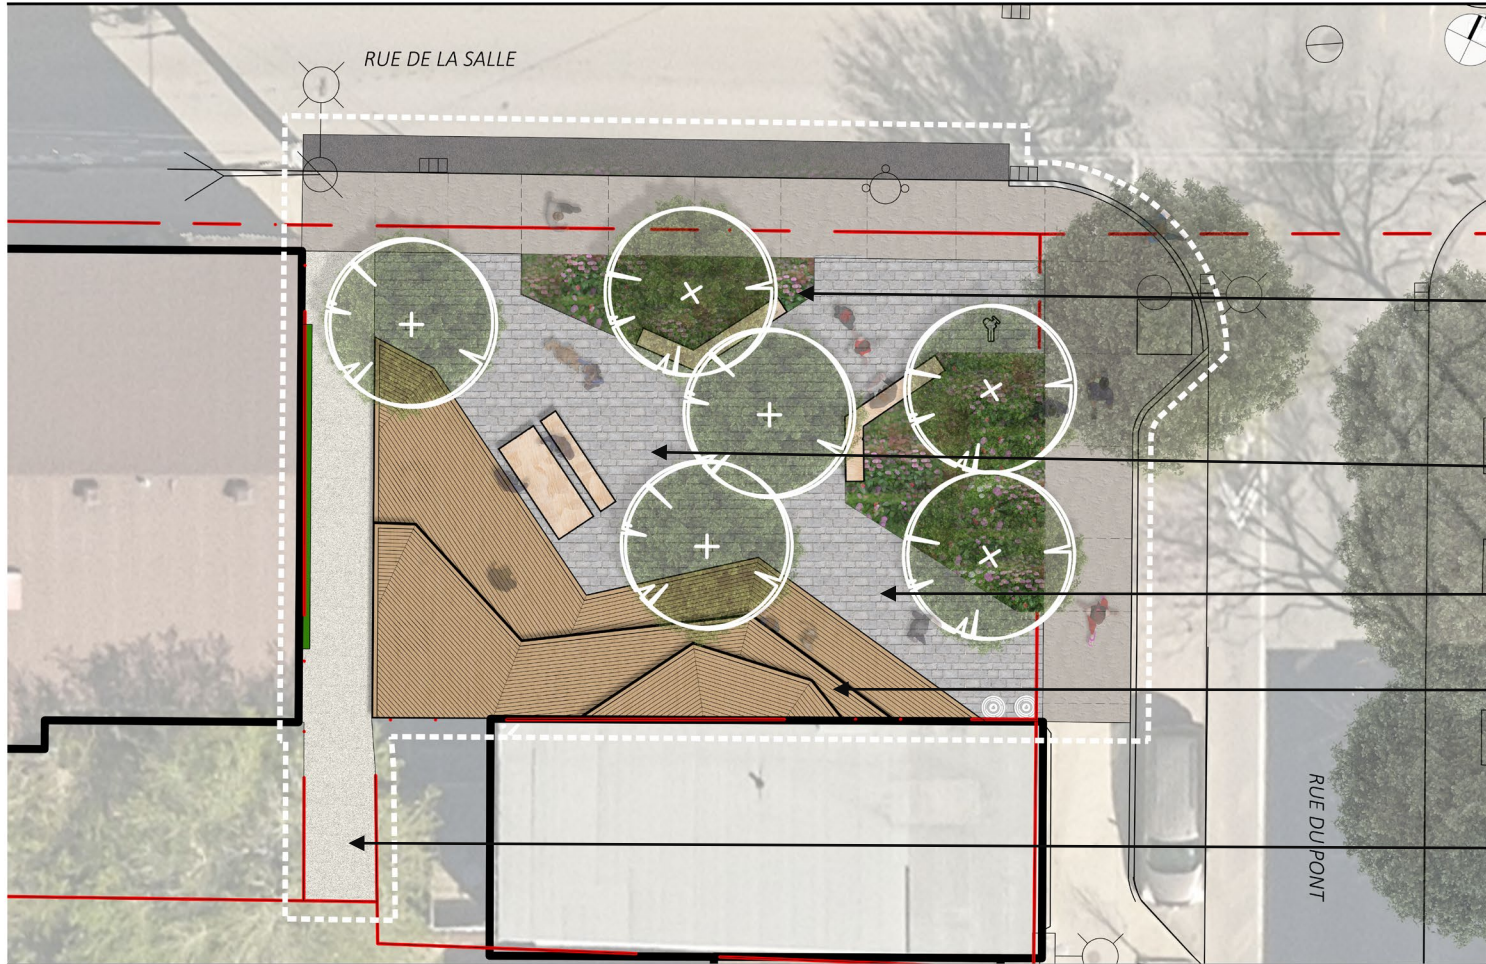

Inspirations pour l'aménagement de la place

Besoins exprimés par les citoyens

Place Lorenzo-Verret

Un espace accessible universellement

Inspirations pour l'aménagement de la place

Place Lorenzo-Verret

Plan concept final

Composantes du projet :

Bancs en bois

Pavé perméable

Sentier d'accès accessible
universellement de 2 m

Paliers en bois

Accès privé maintenu à 2m

Place Lorenzo-Verret

Plan concept final

Verdissement :

Fosse de plantation pour mur végétal

Plantation basse composée de vivaces médicinales

6 arbres dont 2 érables existants

Place Lorenzo-Verret

Plan concept final

Composantes du projet :

Pompe à vélo

Place Lorenzo-Verret

Plan concept final

Composantes du projet :

Table à pique-nique accessible universellement

Place Lorenzo-Verret

Coupe concept final

Paliers de bois :

- 450mm de haut
- 600mm de haut
- 1000mm de haut