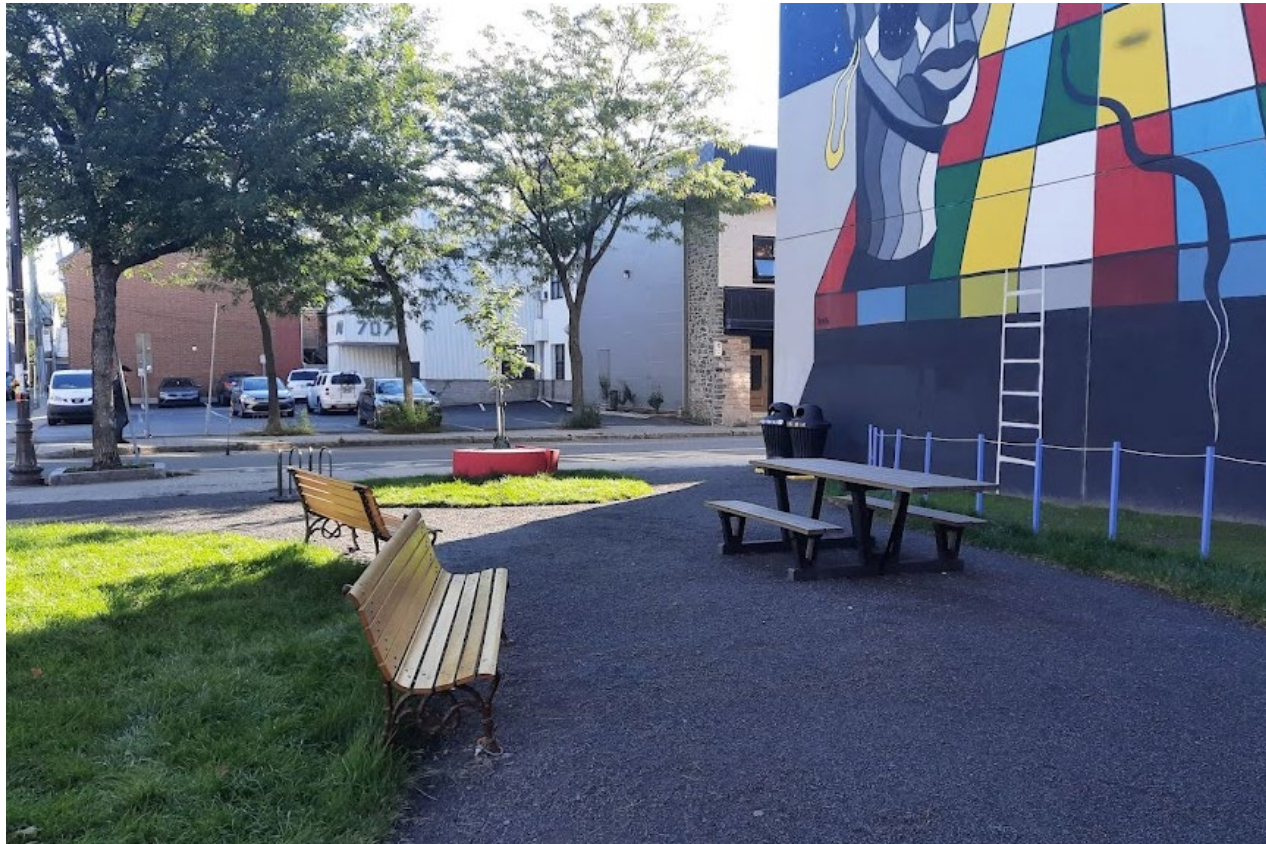

★ Parc des Pékans

1. Marina Saint-Roch et parc Gilles-Lamontagne
2. Parc linéaire de la Rivière-Saint-Charles
3. Jardin Jean-Paul-L'Allier
4. Parvis de l'Église
5. Parc Victoria
6. Parc Dorchester
7. Place Jacques-Cartier

Défis actuels

Place Lorenzo-Verret

- Défis de cohabitation
- Limite quant à la superficie du site
- Site à l'ombre

Historique d'occupation

Place Lorenzo-Verret

Situation initiale

Historique d'occupation

Place Lorenzo-Verret

Aménagements transitoires depuis 2021

Historique d'occupation

Place Lorenzo-Verret

Aménagements transitoires depuis 2021

Démarche participative

Place Lorenzo-Verret

Consultation d'acteurs clés

- L'Engrenage Saint-Roch et le projet Verdir Saint-Roch
- Conseil de quartier Saint-Roch
- OMHQ
- Carrefour familial des personnes handicapées
- La Place / SDC
- Citoyens

Également invités

L'inter-lieu, Maison Gilles Kègle, Maison des enfants de Saint-Roch

- 29 mars 2021
- 11 mai 2021
- 1^{er} mars 2022
- 6 juin 2023

Vision

Place Lorenzo-Verret

Transformer le site vacant en un espace vert, versatile et convivial pour se rencontrer et se reposer en toute sécurité