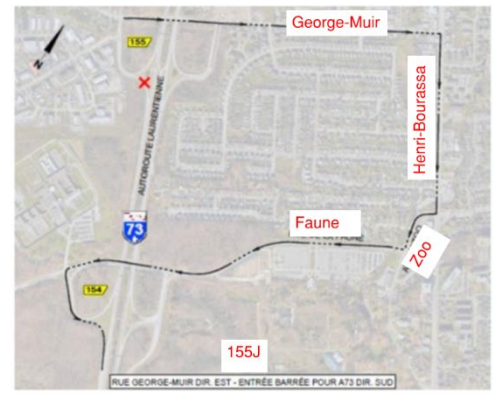

LOCALISATION DE L'INTERVENTION

Rue de la Faune sous l'autoroute Laurentienne
Bretelles 154D, 154E et 155J

CONDITIONS DE CIRCULATION

Du dimanche 2 juin 19 h au vendredi 29 novembre 16 h

Fermeture d'une (1) voie sur deux (2) dans chaque direction sur la rue de la Faune sous l'autoroute Laurentienne.

Circulation conservée à une (1) voie par direction.

Du mercredi 17 juillet au vendredi 19 juillet de 21 h à 6 h

Le mardi 20 août de 19 h à 6 h

Les mardi 24 septembre, mercredi 25 septembre et jeudi 26 septembre de 21 h à 6 h

Fermeture complète de la rue de la Faune sous l'autoroute Laurentienne.

Détour via la rue de la Faune, l'avenue du Zoo, le boulevard Henri-Bourassa, la rue George-Muir, la rue Vézina et l'avenue Lapierre.

Du jeudi 13 juin 20 h au 29 novembre 16 h

Fermeture de la Bretelle 154D
Suivre le détour balisé du MTQ

Du jeudi 13 juin 20 h au 29 novembre 16 h

Fermeture de la bretelle 155J

Suivre le détour balisé du MTQ